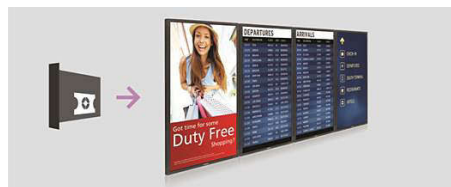

OPS Insert

Превърнете дисплея си в многофункционално цифрово решение за обозначаване и създайте мрежа от дисплеи, която е свързана, интелигентна и надеждна. Отворената спецификация за свързване (OPS) е слот по промишлен стандарт, в

който можете да добавяте мултимедиен плейър съгласно стандарта OPS. Това безкабелно решение ви дава възможността да инсталирате, използвате или поддържате хардуера си, когато е необходимо.