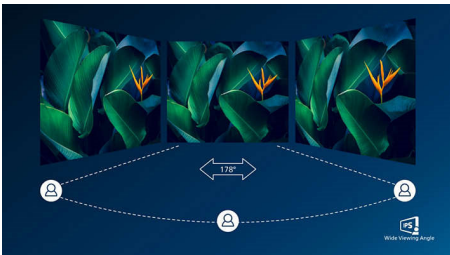

IPS-technologie

IPS-schermen maken gebruik van een geavanceerde technologie waardoor u kunt

genieten van een extra brede kijkhoek van 178/178 graden. Hierdoor kunt u het scherm vanuit bijna elke hoek zien, zelfs in een draaimodus van 90 graden! De IPS-schermen bieden, in tegenstelling tot de normale TN-panelen, scherpe beelden met levendige kleuren. Niet alleen ideaal voor het bekijken van foto's, het afspelen van films en het surfen op internet, maar ook voor professionele toepassingen waarbij kleurnauwkeurigheid en constante helderheid zeer belangrijk is.

DisplayPort

DisplayPort is een digitale koppeling tussen de PC en monitor, zonder conversie. Met ondersteuning voor kabels van maximaal 15 meter en een gegevensoverdracht van 10,8 Gbps/sec liggen de capaciteiten van een DisplayPort hoger dan die van een DVI-poort. De goede prestaties en verwaarloosbare vertraging zorgen voor de snelste beeld- en vernieuwingsfrequenties, wat DisplayPort niet alleen de beste keus maakt voor algemeen gebruik bij u thuis of op kantoor, maar ook voor veeleisende games en films, videobewerking en meer. DisplayPort kan op diverse adapters worden aangesloten voor nog meer gebruiksgemak.