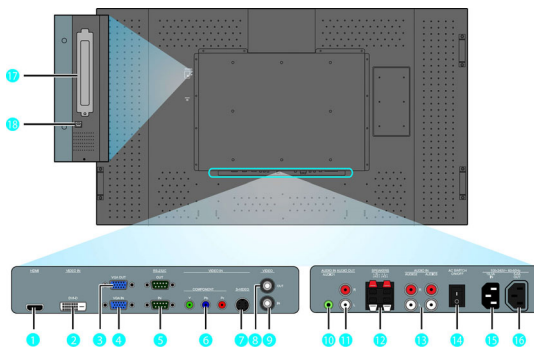

Mått

- Infattningstjocklek: 45 mm h/v, 42 mm upptill, 39 mm nedtill
- Bredd: 1522 mm
- Produktvikt: 71,6 kg
- Höjd: 889 mm
- Djup: 124 mm
- Bredd (tum): 59,9 tum
- Höjd (tum): 35,0 tum
- Väggfäste: 400 x 400 mm, 400 x 200 mm
- Djup (tum): 4,9 tum
- Produktvikt (i lbs): 157,5 lb

Produktstorlek

- Bredd: 152.2 cm
- Bredd: 59.9 tum
- Höjd: 88.9 cm
- Höjd: 35.0 tum
- Djup: 12.3 cm
- Djup: 4.8 tum
- Vikt: 71.6 kg
- Vikt: 157.849 lb

Tekniska specifikationer

- Tryckpunkter: Optisk pekning sek

Driftförhållanden

- Temperaturintervall (drift): 0 - 40 °C
- MTBF: 50 000 timmar
- Relativ luftfuktighet: 5 - 90 %

Tillbehör

- Tillbehör som medföljer: Fjärrkontroll, Batterier för fjärrkontrollen, AC-nätkabel, VGA-kabel, Användarhandbok på CD-skiva, Snabbstartguide

- Extra tillbehör: Fast väggmontering, Flexibel väggmontering, Takmontering
- Ställning: BM06511

Övrigt

- OSD-språk (On-screen Display): Engelska, Franska, Tyska, Italienska, Polera, Turkiska, Ryska, kinesiska (förenklad)
- Garanti: Europa/Nordamerika: 3 år
- Myndighetsgodkännande: CE, FCC, klass B, CCC, RoHS

Förpackningens mått

- EAN: 87 12581 60484 4
- Antal produkter som medföljer: 1
- Förpackningstyp: Kartong

Publiceringsdatum
2024-03-30

Version: 7.3.3

EAN: 87 12581 60484 4

© 2024 Koninklijke Philips N.V.
Med ensamrätt.

Specifikationerna kan ändras utan föregående meddelande. Alla varumärken tillhör Koninklijke Philips N.V. eller sina respektive ägare.

www.philips.com