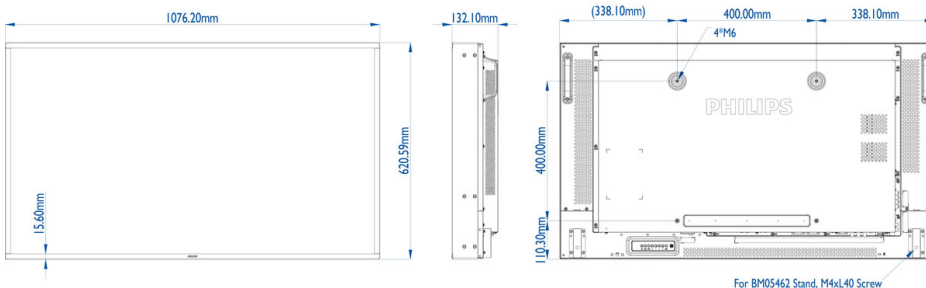

Spotřeba

- Spotřeba energie v pohotovostním režimu: <0,5 W
- Napájení ze sítě: 100 ~ 240 V AC, 50 ~ 60 Hz
- Spotřeba (v režimu zapnuto): 160 W (typ.) (metoda testování EnergyStar 6.0)

Provozní podmínky

- Rozsah teplot (provozní): 5 ~ 40 °C
- Rozsah teplot (skladovací): -20 ~ 60 °C
- Relativní vlhkost: 20 ~ 80 %
- Nadmořská výška: 0 ~ 3000 m
- Střední doba mezi poruchami (MTBF): 60 000 hodin

Zvuk

- Vestavěné reproduktory: 2 x 10 W

Multimediální aplikace

- USB přehrávání hudby: AAC, AIF, AIFF, ASF, LPCM, M3U, M4A, MP3, MP4, WAV, WMA
- USB přehrávání obrazu: BMP, GIF, JPEG, JPG
- USB přehrávání videa: M2TS, M4V, MK3D, MKV, MP4, MPEG, MPG, MTS, TS, TTS, VOB, WMV

Příslušenství

- Dodávané příslušenství: Dálkový ovladač, Baterie pro dálkový ovladač, Napájecí kabel, Uživatelská příručka na disku CD-ROM, Stručný návod k rychlému použití, Kabel RS232
- Volitelné příslušenství: Přijímač HDBaseT OPS (CRD25)
- Podstavec: Volitelné – BM04642/BM02542

Různé

- Jazyky zobrazení údajů na obrazovce: Čeština, Francouzština, Němčina, Italština, Polština, Ruština, Zjednodušená čínština, Španělština, Turečtina, Arabština, Japonská, Tradiční čínština
- Regulační opatření: CE, FCC, třída B, UL/cUL, CCC, RoHS, C-Tick, GOST, BSMI, CB, J-Moss, PSE, VCCI
- Záruka: Třiletá záruka

Datum vydání 2022-07-20

Verze: 2.0.2

12 NC: 8670 001 22065
EAN: 87 12581 73000 0

© 2022 Koninklijke Philips N.V.
Všechna práva vyhrazena.

Údaje mohou být změněny bez předchozího varování.
Ochranné známky jsou majetkem Koninklijke Philips N.V. nebo jejich příslušných vlastníků.

www.philips.com