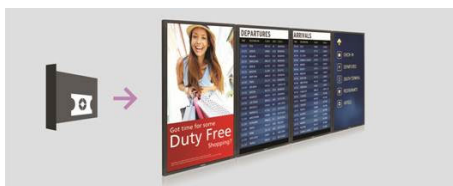

Slot OPS

Proměňte displej na řešení „vše v jednom“ pro digitální prezentaci a vytvořte propojenou, inteligentní a zabezpečenou síť displejů. Open Pluggable Specification (OPS) je slot

odpovídající průmyslovému standardu, do kterého je možné přidat přehrávač médií standardizovaný pro OPS. Toto řešení bez použití kabelů vám dává možnost instalovat, používat a spravovat hardware, kdykoli potřebujete.