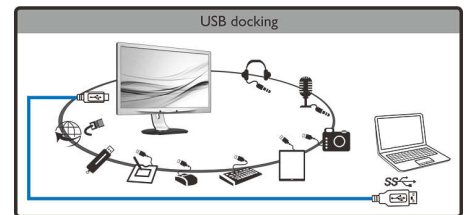

USB концентратор за периферни устройства

Сега можете да свържете пълноразмерна клавиатура и мишка по ваш избор към USB концентратора на този иновационен дисплей Philips, за да подобрите своята продуктивност. Просто свържете вашия преносим компютър към този дисплей чрез един-единствен USB кабел и сте готови да използвате свързаните допълнителни периферни устройства, като външен твърд диск, камера, USB носител с Full HD видео или аудио, а също и интернет функциите. А ако предпочитате, може разбира се да използвате клавиатурата и тъчпада на вашия преносим компютър PC, както обикновено.

Свързване чрез вградения Ethernet порт

Свързване с интернет или интранет чрез вградения Ethernet порт

Работно пространство без бъркотия

Създайте работно пространство с няколко монитора без бъркотия