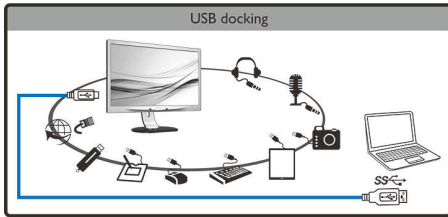

Акценти

Универсална USB докинг станция

Тази иновативна докинг станция за монитор от Philips позволява лесна и универсална репликация на портове за всеки преносим компютър за работно място без бъркотия. Особено подходяща за най-актуалните изключително тънки преносими компютри с ограничени конектори, тази стойка с вграден USB концентратор, Ethernet, изводи за видео ви позволява да предавате видео, аудио и да се свързвате с интернет директно с USB връзка с един кабел. Тъй като USB е универсален съединител, можете да използвате тази докинг станция практически с всеки преносим компютър, без да се налага да замените скъпите станции, когато закупите нов.