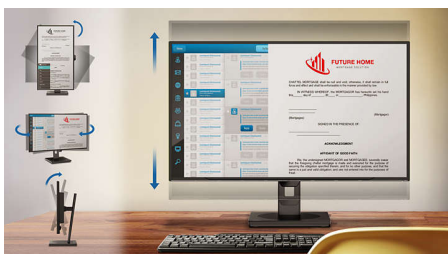

Максимално удобство за максимална производителност

- SmartErgoBase за ергономично регулиране, с мисъл за хората
- Стойката е съвместима с монитори VESA за лесна настройка
- Малко разстояние между рамката и бюрото за максимално удобство при четене

Акценти

Универсална USB докинг станция

Тази иновативна докинг станция за монитор от Philips позволява лесна и универсална репликация на портове за всеки преносим компютър за работно място без бъркотия. Особено подходяща за най-актуалните изключително тънки преносими компютри с ограничени конектори, тази стойка с вграден USB концентратор, Ethernet, изводи за видео ви позволява да предавате видео, аудио и да се свързвате с интернет директно с USB връзка с един кабел. Тъй като USB е универсален съединител, можете да използвате тази докинг станция практически с всеки преносим компютър, без да се налага да замените скъпите станции, когато закупите нов.

Гледате на голям екран с един-единствен кабел

Разширете изгледа си с един кабел. С един USB кабел от преносимия компютър към докинг станцията можете да закрепите множество монитори чрез HDMI и DisplayPort и да изведете до 4K UHD (3840 x 2160) разделителна способност към докинг станцията, за да създадете работна среда с няколко монитора без бъркотия за по-висока продуктивност.

SmartErgoBase

SmartErgoBase е основата на монитора, която осигурява ергономично удобство и интелигентно подреждане на кабелите. Регулаторите на

височината, оста, наклона и ъгъла на завъртане позволяват да нагласите монитора за максимално удобство, което да облекчи физическото напрежение на дългия работен ден. Подредянето на кабелите намалява безпорядъка и поддържа работното място спретнато и професионално.