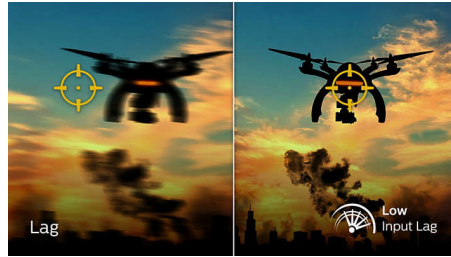

Întârziere de intrare scăzută

Întârzierea de intrare este diferența de timp dintre efectuarea unei acțiuni pe dispozitivele conectate și afișarea rezultatului pe ecran. Întârzierea de intrare scăzută reduce decalajul de timp dintre introducerea comenzii pe dispozitive și afișarea pe monitor, îmbunătățind semnificativ experiența în timpul jocurilor video sensibile la acțiune, ceea ce este deosebit de important pentru cei care joacă jocuri antrenante, competitive.