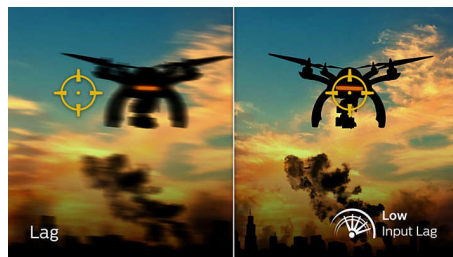

Hranie pri 165 Hz

Vaše hranie je intenzívne a súťaživé. Vyžadujete displej s obrazom, ktorý je ultra plynulý a bez akéhokoľvek oneskorenia. Tento displej Philips vykresľuje obsah na obrazovke až 120-krát za sekundu, čo je výrazne rýchlejšie v porovnaní so štandardným displejom. Pri nižších rýchlostiach zobrazovania snímok sa môže zdať, že nepriateľ na obrazovke preskakuje z jedného miesta na druhé, a stáva sa z neho ťažší cieľ. S rýchlosťou zobrazovania snímok 165 Hz získate tie kritické chýbajúce snímky na obrazovke, vďaka ktorým sa bude pohyb nepriateľa zobrazovať mimoriadne plynule – dokonale na presné zacielenie. Vďaka ultra nízkemu oneskoreniu vstupu a úplnej eliminácii trhania obrazu pri prekresľovaní

bude tento displej Philips vašim dokonalým herným partnerom.

Rýchla odozva MPRT 1 ms

MPRT (motion picture response time) je intuitívnejší spôsob, ako opísať čas odozvy, ktorý priamo udáva čas prechodu od rozmazaného šumu k čistému a ostrému obrazu. Herný monitor Philips s odozvou MPRT 1 ms účinne eliminuje mihanie a rozmazanie pohybu, poskytuje ostrejší a zreteľný obraz a umocňuje tak zážitok z hrania. Je najlepšou voľbou na hranie napínavých hier a hier s potrebou rýchleho reakčného času.

Nízke oneskorenie vstupu

Oneskorenie vstupu zodpovedá času, ktorý uplynie od vykonania akcie s pripojenými zariadeniami po výsledné zobrazenie na obrazovke. Nízke oneskorenie vstupu skraca časové oneskorenie medzi zadaním príkazu z vašich zariadení a jeho obrazovým vyjadrením na monitore. Vďaka tomu sa výrazne zlepšuje hranie videohier, ktoré sú citlivé na myknutie, čo je nanajvýš dôležité pre tých, ktorí obľubujú hranie súťažných hier s rýchlym tempom.