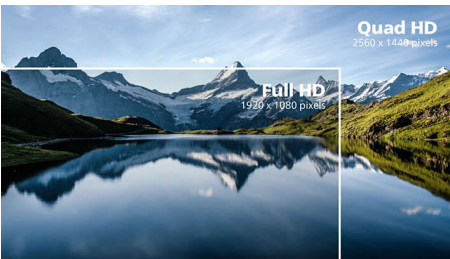

PHILIPS

Основні особливості

Без рамки з 4-х сторін

Максимальне звуження панелей із чотирьох сторін на цьому дисплеї практично без рамок забезпечує мінімалістський вигляд і перегляд із широким кутом огляду. Підвиште свою продуктивність і зосередьтеся на яскравому зображенні з необмеженим баченням. Значний широкий кут огляду без спотворення навіть за налаштування кількох моніторів у поворотному режимі.

Кришталєво чітке зображення

Ці екрани Philips забезпечують кришталєво чітке зображення Quad HD 2560x1440 або 2560x1080 пікселів. Ці нові дисплеї змусять зображення та графіку ожити завдяки використанню високоефективних панелей із високою щільністю пікселів, підсилені такими джерелами з високою пропускну здатністю, як USB-C, DisplayPort, HDMI. Незалежно від того, що саме вам потрібно: надзвичайно деталізовані дані для рішень CAD-CAM, для яких використовуються програми тривимірної графіки, чи фінансові майстри з роботи у величезних електронних таблицях, – дисплеї Philips