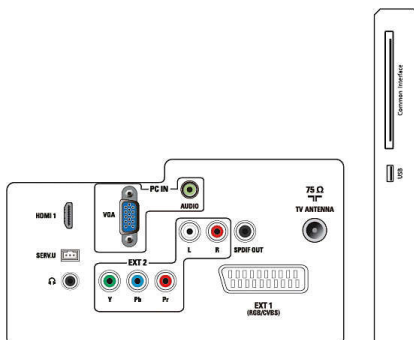

Тюнер/прием/передача

- Вход антенны: Коаксиальный кабель 75 Ом (IEC75)

Дата выпуска 2024-03-21

Версия: 1.1.2

EAN: 87 12581 62595 5

© 2024 Koninklijke Philips N.V.
Все права защищены.

Характеристики могут меняться без предварительного уведомления. Торговые марки являются собственностью Koninklijke Philips N.V. или соответствующих владельцев.