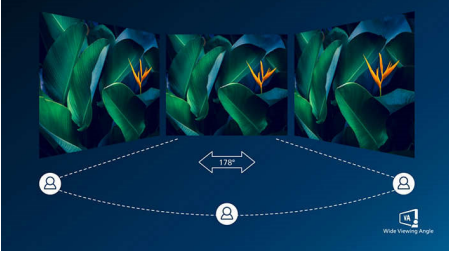

Oyunda avantaj sizde

- Canlı görüntü ve akıcı oyun için 1 ms (MPRT) hızlı tepki
- AMD FreeSync™ Premium ile akıcı ve sorunsuz oyun deneyimi
- Oyuncular için optimize edilmiş SmartImage game modu
- Ultra pürüzsüz, muhteşem görüntüler için 144 Hz yenileme hızları
- Ultra Geniş Renk ile daha geniş renk yelpazesıyla daha canlı görüntüler

Philips VA LED ekranda kullanılan çok alanlı dikey hizalama teknolojisi, son derece yüksek statik kontrast oranları sayesinde ekstra parlak ve canlı görüntüler sağlar. Standart ofis uygulamalarının kolaylıkla kullanılabilmesinin yanı sıra özellikle fotoğraf, web'de gezinme, film, oyun ve zorlu grafik uygulamaları için idealdir. Optimize edilmiş piksel yönetim teknolojisi 178/178 derece ekstra geniş izleme açısı sağlayarak net görüntüler verir.