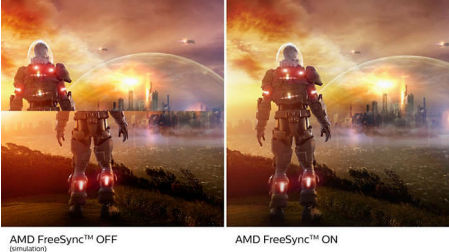

AMD FreeSync™ Premium

Oyun oynarken dalgalanan veya karelerin bozulduğu bir oyun deneyimi arasında seçim yapmak zorunda kalmamalısınız. AMD FreeSync™ Premium ciddi oyunculara akıcı, sorunsuz ve en üst performansta bir oyun deneyimi sunar. Yüksek yenileme hızı, düşük kare hızı dengelemesi ve düşük gecikme süreleri ile hiç ödün vermeden ve güvenle oyun oynayın.