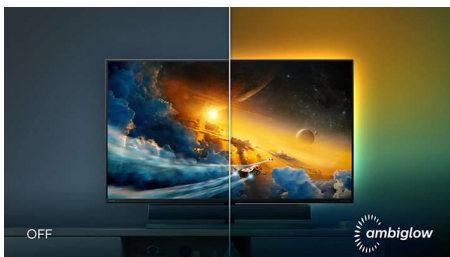

4K HDR-schermb met Ambiglow
Momentum 139,7 cm (55"), 3840 x 2160 (4K UHD)

558M1RY/01

Kenmerken

Geluid van Bowers & Wilkins

Zes geluidsmodi voor een optimale game-, kijk- of luisterervaring. Sport en races: Kijk sport of races met geluid dat zo realistisch is dat u het gevoel hebt zelf bij het evenement aanwezig te zijn. RPG en avontuur: Dompel uzelf onder in ruimtelijk en sfeervol geluid. Schieten en actie: Geniet van krachtig geluid voor maximale spanning en optimaal realisme. Films: Laat soundtracks nog beter klinken voor een meeslepende luisterervaring zoals in de bioscoop. Muziek: Levensecht geluid van Bowers & Wilkins laat muziek klinken zoals de artiest het heeft bedoeld. Persoonlijk: Open het EQ-menu om het geluid af te stemmen op uw behoeften.

Kvadrat-luidsprekerstof

Perfect geluid verdient een perfecte luisterervaring zonder belemmeringen. De soundbar van dit Philips-schermb is bedekt met premium luidsprekerstof van Kvadrat, een fabrikant van luxeproducten. Het prachtige materiaal van wolmix is akoestisch transparant, dus elk detail wordt onbelemmerd overgebracht van de luidspreker naar de kamer.

Ambiglow-technologie

Ambiglow voegt een nieuwe dimensie toe aan uw kijkervaring. De innovatieve Ambiglow-technologie verbetert het beeld op het scherm door een lichtkrans te creëren vanuit de monitor. De snelle processor analyseert de inkomende beelden en past ononderbroken de kleur en helderheid van het uitgestraalde licht aan op het beeld. Philips Ambiglow is bijzonder

geschikt voor het bekijken van films, sport of voor het spelen van games, en biedt u een unieke en overweldigende kijkervaring.