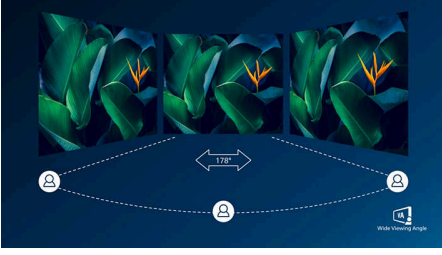

Gerçek multimedya deneyimini yaşayın

- Full HD eğlence için HDMI-ready

Her zaman canlı görüntüler

- Zengin siyah ayrıntılar için SmartContrast
- Canlı, ayrıntılı görüntüler için 16:9 Full HD ekran
- SmartImage ile hafızaya alınmış kolay ve optimum görüntü ayarı
- VA ekran harika görüntüler ve geniş izleme açıları sunar
- Adaptive-Sync teknolojisi ile sorunsuz hareketli görüntü deneyimi

Özellikler

VA ekran

Philips VA LED ekranda kullanılan çok alanlı dikey hizalama teknolojisi, son derece yüksek statik kontrast oranları sayesinde ekstra parlak ve canlı görüntüler sağlar. Standart ofis uygulamalarının kolaylıkla kullanılabilmesinin yanı sıra özellikle fotoğraf, web'de gezinme, film, oyun ve zorlu grafik uygulamaları için idealdir. Optimize edilmiş piksel yönetim teknolojisi 178/178 derece ekstra geniş izleme açısı sağlayarak net görüntüler verir.