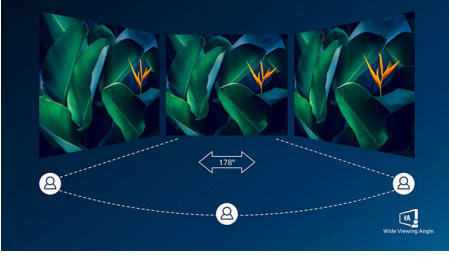

Gerçek multimedya deneyimini yaşayın

- Full HD eğlence için HDMI-ready

Her zaman canlı görüntüler

- Zengin siyah ayrıntılar için SmartContrast
- Canlı, ayrıntılı görüntüler için 16:9 Full HD ekran
- SmartImage ile hafızaya alınmış kolay ve optimum görüntü ayarı
- VA ekran harika görüntüler ve geniş izleme açıları sunar
- Adaptive-Sync teknolojisi ile sorunsuz hareketli görüntü deneyimi

PHILIPS

LCD monitör

V Line 22 (54,6 cm / 21,5 inç diag.), 1920 x 1080 (Full HD)

Özellikler

VA ekran

Philips VA LED ekranda kullanılan çok alanlı dikey hizalama teknolojisi, son derece yüksek statik kontrast oranları sayesinde ekstra parlak ve canlı görüntüler sağlar. Standart ofis uygulamalarının kolaylıkla kullanılabilmesinin yanı sıra özellikle fotoğraf, web'de gezinme, film, oyun ve zorlu grafik uygulamaları için idealdir. Optimize edilmiş piksel yönetim teknolojisi 178/178 derece ekstra geniş izleme açısı sağlayarak net görüntüler verir.