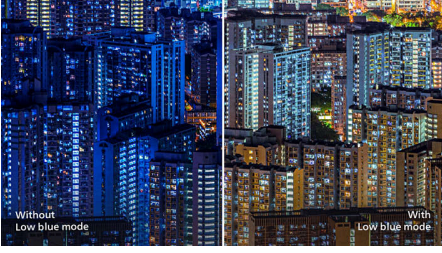

Özellikler

LowBlue Modu

Çalışmalar, tıpkı mor ötesi ışınların göze zarar vermesi gibi LED ekranların yaydığı kısa dalgalı mavi ışık ışınlarının da zaman içinde göze zarar verebileceğini ve görme duygusunu etkileyebileceğini göstermiştir. Sağlığınız için