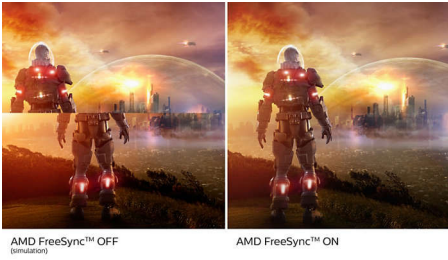

Χαρακτηριστικά

AMD FreeSync™ Premium

Η αστάθεια παιχνιδιού και τα κατεστραμμένα καρέ δεν αρμόζουν στο gaming. Η τεχνολογία AMD FreeSync™ Premium προσφέρει στους σοβαρούς παίκτες μια ομαλή εμπειρία παιχνιδιού χωρίς διακοπές και τρεμόπαιγμα, σε κορυφαία απόδοση. Δεν υπάρχουν συμβιβασμοί, το παιχνίδι έχει σίγουρα υψηλό ρυθμό ανανέωσης, χαμηλή αντιστάθμιση ρυθμού καρέ και χαμηλό χρόνο αναμονής.