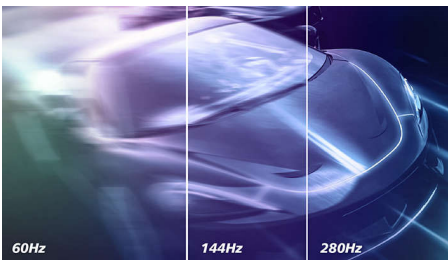

Ταχύτετος ρυθμός ανανέωσης 280Hz

Η οθόνη Εννια 280 Hz της Philips δίνει νέα διάσταση στην εμπειρία παιχνιδιού. Η χαμηλή καθυστέρηση εισόδου σε συνδυασμό με την τεχνολογία μεταβλητού ρυθμού ανανέωσης σας προσφέρει ένα καθηλωτικό πλεονέκτημα. Επιπλέον, η ευρεία γωνία προβολής με την υψηλή ανάλυση προσφέρει μια ρεαλιστική εμπειρία παιχνιδιού με αζεπέραστη ακρίβεια χρωμάτων. Εστιάστε στο παιχνίδι σας, καθώς η ρυθμιζόμενη βάση σας προσφέρει την άνεση που σας αξίζει και η εικόνα χωρίς τρεμόπαιγμα εξασφαλίζει εύκολη προβολή, ώστε να μην ανησυχείτε για την υγεία σας.