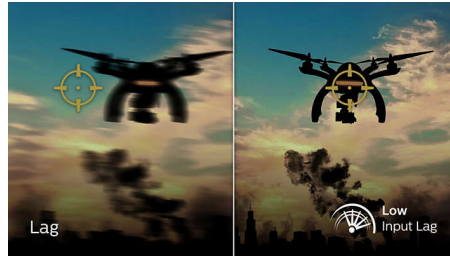

Χαμηλή καθυστέρηση εισόδου

Η καθυστέρηση εισόδου είναι το χρονικό διάστημα που μεσολαβεί μεταξύ της εκτέλεσης μιας ενέργειας με τις συνδεδεμένες συσκευές και την προβολή του αποτελέσματος στην οθόνη. Η χαμηλή καθυστέρηση εισόδου μειώνει τον χρόνο καθυστέρησης μεταξύ της εισαγωγής μιας εντολής από τις συσκευές προς την οθόνη και βελτιώνει σε σημαντικό βαθμό την αίσθηση ενώ παίζετε παιχνίδια με ευαισθησία στις απότομες κινήσεις, ιδιαίτερα σημαντικό χαρακτηριστικό για όσους παίζουν γρήγορα και ανταγωνιστικά παιχνίδια.