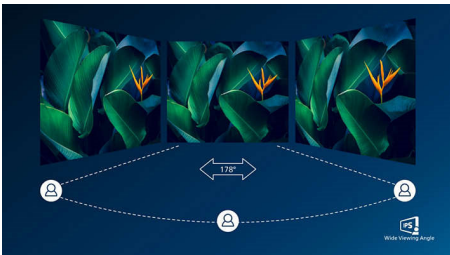

- SmartContrast za bogatije crne detalje
- IPS LED tehnologija za širokokutno gledanje osigurava precizan prikaz slika i boja
- Zaslon bez okvira sa 4 strane

PHILIPS

Istaknute značajke

bez okvira sa 4 strane

Zahvaljujući iznimno smanjenim okvirima na četiri strane ovaj zaslon minimalističkog izgleda djeluje kao da nema okvira te osigurava prošireno iskustvo gledanja. Povećajte svoju produktivnost i usredotočite se na besprijekorno prikazane živopisne slike. Dojmljiv širok pregled bez smetnji, čak i kada je zakrenut u postavci s više zaslona.

Tehnologija IPS

IPS zasloni koriste naprednu tehnologiju koja omogućava izuzetno širok kut gledanja od 178/178 stupnjeva, što znači da se zaslon može gledati iz gotovo bilo kojeg kuta. Za razliku od standardnih zaslona, IPS zasloni pružaju nevjerojatno čistu sliku živopisnih boja, što ih čini idealnima za prikaz fotografija, filmova i pretraživanje interneta, ali i za profesionalne primjene koje zahtijevaju preciznost boja i dosljednu svjetlinu u svakom trenutku.