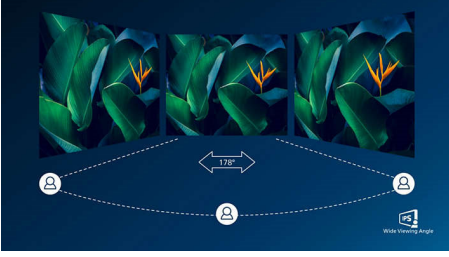

Gerçek multimedya deneyimini yaşayın

- Full HD eğlence için HDMI-ready

Her zaman canlı görüntüler

- Zengin siyah ayrıntılar için SmartContrast
- Görüntü ve renk hassasiyeti için IPS LED geniş ekran teknolojisi
- Canlı, ayrıntılı görüntüler için 16:9 Full HD ekran
- SmartImage ile hafızaya alınmış kolay ve optimum görüntü ayarı
- Kusursuz görünüm için dar çerçeveli ekran

PHILIPS

Full HD LCD monitör
V Line 22 (54,6 cm / 21,5 inç diag.), 1920 x 1080 (Full HD)

223V7QHSB/01

Özellikler

IPS teknolojisi

IPS ekranlarda 178/178 derece ekstra geniş izleme açıları sağlayan gelişmiş bir teknoloji kullanılır. Böylece ekranı hemen hemen her açıdan görebilirsiniz. Standart TN panellerin aksine, IPS ekranlar size canlı renklerle olağanüstü net görüntüler sunar. Sadece fotoğraflar, filmler ve web'de gezinme için değil, aynı zamanda her an renk hassasiyeti ve tutarlı parlaklık gerektiren profesyonel uygulamalar için de idealdir.

UltraNarrow Çerçeve

Yeni Philips ekranlarında dikkat dağılmasını en aza indiren ve görüntüleme boyutunu en üst düzeye çıkaran ultra dar çerçeve bulunur.

Oyun, grafik tasarımı ve profesyonel uygulamalar gibi birden fazla ekran veya dizilim kurulumları için ideal olan ultra dar çerçeveli ekran, size tek bir büyük ekran kullanıyormuşsunuz hissi verir.