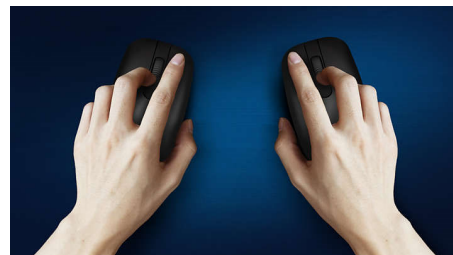

Tastatur utformet for optimal produktivitet

- Kjent oppsett for enkel skriving
- Lavprofilaster for behagelig og stillegående skriving
- Design med tynn profil som tar seg flott ut på skrivebordet

Plug and Play

Stille skriving

Lavprofilastaster for behagelig og stillegående skriving

Design med tynn profil

Design med tynn profil som tar seg flott ut på skrivebordet

Jevn optisk sporing

Optisk sporing med høy oppløsning for jevn kontroll

Komfortabelt, ergonomisk design

Ergonomisk musedesign for komfortabel bruk

Musedesign for bruk med begge hender

Utforming for behagelig bruk med både høyre og venstre hånd

Tastetrykk for holdbarhet

Tastene har høy holdbarhet og tåler millioner av tastetrykk