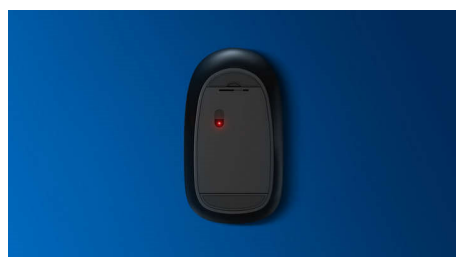

Tastatur utformet for optimal produktivitet

- Kjent oppsett for enkel skriving
- Lavprofilaster for behagelig og stillegående skriving
- Design med tynn profil som tar seg flott ut på skrivebordet

Plug and Play

Stille skriving

Lavprofilastaster for behagelig og stillegående skriving

Design med tynn profil

Design med tynn profil som tar seg flott ut på skrivebordet

Jevn optisk sporing

Optisk sporing med høy oppløsning for jevn kontroll