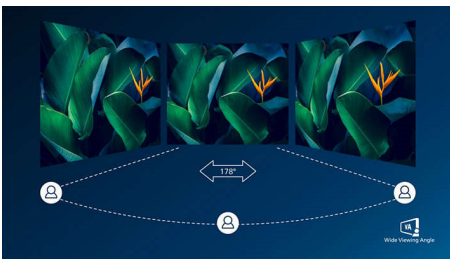

Desain lengkung terinspirasi oleh dunia di sekitar kita

- Desain layar lengkung untuk pengalaman yang lebih menghanyutkan

Kualitas Gambar Hebat

- SmartContrast untuk detail hitam yang kaya
- Layar VA menghadirkan gambar yang dahsyat dengan sudut pandang lebar
- Gambar sejernih kristal dengan Quad HD 2560 x 1440 piksel
- Rentang warna yang lebih luas dengan Ultra Wide-Color untuk gambar yang hidup
- Mode game SmartImage dioptimalkan bagi para pemain game
- Permainan game yang begitu halus dengan teknologi AMD FreeSync™

PHILIPS

Monitor LCD Lengkung dengan Ultra Wide-Color
E Line 32 (31,5" / 80 cm diag.), 2560 x 1440 (QHD)

325E1CW/70

Kelebihan Utama

Desain layar lengkung

Monitor desktop menawarkan pengalaman pengguna pribadi, yang sangat pas dengan desain lengkung. Layar lengkung menghadirkan efek menghanyutkan yang mulus, difokuskan pada Anda di tengah meja Anda.

Teknologi Ultra Wide-Color

Teknologi Ultra Wide-Color menghadirkan spektrum warna yang lebih luas untuk gambar yang semakin cemerlang. "Gamut warna" yang lebih luas pada Ultra Wide-Color menghasilkan warna hijau yang lebih alami, merah yang tajam, dan biru yang gelap. Menghidupkan hiburan media, gambar, dan bahkan produktivitas dengan warna tajam dari Teknologi Ultra Wide-Color.

Layar VA

Layar LED VA Philips menggunakan teknologi penyesuaian vertikal multi-domain yang ditingkatkan yang memberikan Anda rasio

kontras statis super tinggi untuk gambar ekstra jelas dan terang. Dengan pengaplikasian kantor standar yang mudah, khususnya cocok untuk foto, penelusuran web, film, game, dan aplikasi grafis yang sulit. Dengan teknologi manajemen piksel yang dioptimalkan memberikan sudut pandang ekstra luas 178/178 derajat, sehingga menghasilkan gambar yang sangat jernih.