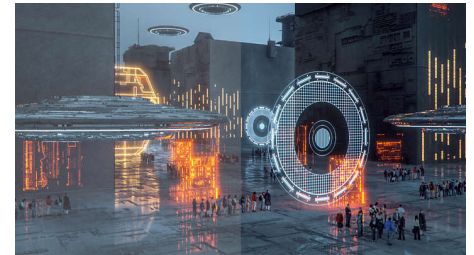

Mode Game SmartImage

Layar game baru Philips memiliki OSD akses cepat yang disempurnakan untuk pemain game, dengan beberapa opsi. Mode "FPS" (First person shooting) meningkatkan tema gelap pada game, sehingga Anda dapat melihat objek tersembunyi di area gelap. Mode "Racing" menyesuaikan layar dengan waktu respons tercepat, warna tinggi, beserta penyesuaian gambar. Mode "RTS" (Real time strategy) memiliki mode SmartFrame khusus yang memungkinkan penyorotan area tertentu dan memungkinkan penyesuaian ukuran dan gambar. Gamer 1 dan Gamer 2 memungkinkan Anda untuk menyimpan pengaturan pribadi yang disesuaikan berdasarkan game yang berbeda, menjamin performa terbaik.