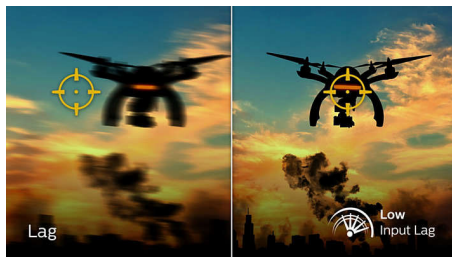

## Hraní při obnovovací frekvenci 165 Hz

Pokud hrajete intenzivně a soutěživě, potřebujete displej s mimořádně plynulým obrazem bez prodlev. Tento displej od společnosti Philips aktualizuje obrazovku až 165krát za sekundu, tedy podstatně rychleji než standardní displeje. Nižší snímková frekvence může způsobit, že vaši nepřátelé trhaně poskakují po obrazovce, čímž se z nich stávají obtížně zasáhnutelné cíle. Obnovovací frekvence 165 Hz vám poskytne právě ty důležité chybějící snímky, které zajistí, aby byly pohyby vašich protivníků mimořádně plynulé a vy jste je tak mohli snadno zasáhnout. Tento displej Philips s mimořádně nízkou odezvou vstupu bez zadrhávání představuje dokonalého herního společníka.

## Rychlá odezva MPRT 1 ms

MPRT (doba odezvy pohybu obrazu) je intuitivnější způsob popisu doby odezvy, která přímo vyjadřuje dobu trvání od zjištění rozmazaného šumu po čisté a ostré snímky. Herní konzole Philips s 1ms MPRT efektivně odstraňuje šmouhy a rozmazání pohybu, poskytuje ostřejší a přesný obraz pro lepší herní zážitek. Nejlepší volba pro hraní napínavých her a her citlivých na trháni.

## Nízká odezva vstupu

Odezva vstupu je doba, která uplyne mezi provedením akce na připojeném zařízení a zobrazením výsledku na obrazovce. Nízká odezva vstupu snižuje časovou prodlevu mezi zadáním příkazu z vašeho zařízení do monitoru, výrazně vylepšuje hraní videoher citlivých na reflexy a je velmi důležitá pro ty, kteří rádi hrají rychlé soutěžní hry.