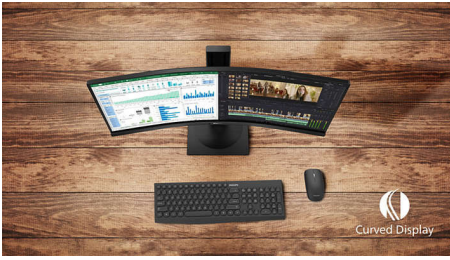

Philips
Zaobljen LCD-monitor s
širokim barvnim spektrom

Seriya E

32 (diagonala 31,5 palca/80 cm)
2560 x 1440 (QHD)

328E9FJAB

Vrhunske barve, izjemno pristna izkušnja

s kristalno čistimi podrobnostmi

Uživajte v pristni izkušnji s Philipsovimi zaobljenimi monitorji. 32-palčni zaobljen monitor serije E z izjemno kristalno čisto sliko ločljivosti QHD prinaša resnično pristno izkušnjo. Izjemno širok barvni spekter zagotavlja kakovost barv, s katero vaše slike oživijo.

Funkcije po vaši meri

- Povezava DisplayPort za najboljšo sliko
- HDMI zagotavlja univerzalno digitalno povezljivost
- Vgrajeni stereo zvočniki za večpredstavnostne vsebine
- Manjša utrujenosti oči s tehnologijo brez migetanja
- Način zmanjšanja modre svetlobe za očem prijazno učinkovitost
- Privlačen videz z zelo ozkim robom

Ukrivljena zasnova z navdihom sveta okoli nas

- Ukrivljena zasnova zaslona za še pristnejše doživetje

Vrhunska kakovost slike

- Zaslona VA predvaja osupljive slike s širokimi koti gledanja
- Kristalno čiste slike Quad HD z 2560 x 1440 slikovnimi pikami
- Širši razpon barv s tehnologijo izjemno širokega barvnega spektra za živahnejšo sliko
- Izjemno gladko igranje iger s tehnologijo AMD FreeSync™

PHILIPS

Zaobljen LCD-monitor s širokim barvnim spektrom
Serija E 32 (diagonala 31,5 palca/80 cm), 2560 x 1440 (QHD)

Značilnosti

Ukrivljena zasnova zaslona

Namizni monitorji uporabniku omogočajo osebno izkušnjo, ki se odlično ujema z ukrivljeno zasnovo. Ukrivljen zaslon se povsem prijetno in neopazno zlije z delovnim prostorom in vas tako postavi v središče.