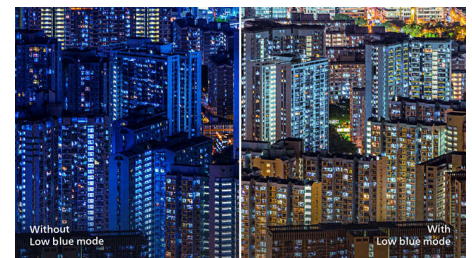

Način zmanjšanja modre svetlobe

Raziskave kažejo, da lahko ultravijolični žarki poškodujejo oči, enako pa lahko to povzročijo tudi kratkovalovni žarki modre svetlobe iz zaslonov LED in sčasoma vplivajo na vid. Philipsov način zmanjšanja modre svetlobe, ki je bil razvit za prijetno počutje, uporablja tehnologijo pametne programske opreme za zmanjšanje škodljive kratkovalovne modre svetlobe.