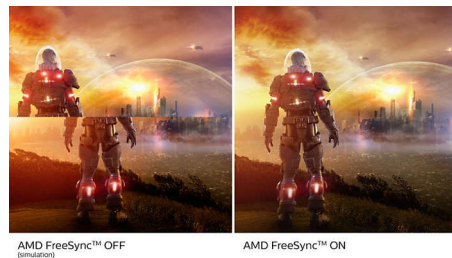

Izjemno tekoče igranje iger

Pri igranju iger se ne smete ukvarjati z izbiro med netekočim igranjem ali preskakovanjem slike. Z novim Philipsovim zaslonom se vam ne bo treba, saj tehnologija AMD FreeSync™, hitro osveževanje in izjemna odzivnost skoraj pri vseh hitrostih sličic omogočajo tekoče delovanje brez artefaktov.

328E9FJAB/00