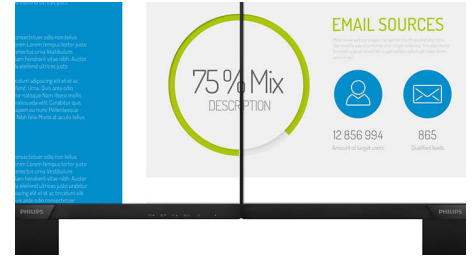

Izjemno ozek rob

Novi zasloni Philips imajo izjemno ozke robove, ki odpravljajo ovire in zagotavlja največjo velikost slike. Zaslon z izjemno ozkim robom je primeren predvsem za uporabo več zaslonov, igranje iger, grafično oblikovanje in profesionalne aplikacije, saj vam daje občutek, kot bi pri tem uporabljali samo en zaslon.