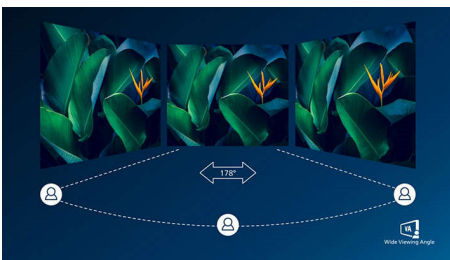

PHILIPS

Zaobljen LCD-monitor s širokim barvnim spektrom
Serija E 32 (diagonala 31,5 palca/80 cm), 2560 x 1440 (QHD)

Značilnosti

Ukrivljena zasnova zaslona

Namizni monitorji uporabniku omogočajo osebno izkušnjo, ki se odlično ujema z ukrivljeno zasnovo. Ukrivljen zaslon se povsem prijetno in neopazno zlije z delovnim prostorom in vas tako postavi v središče.

Tehnologija izjemno širokega barvnega spektra

Tehnologija izjemno širokega barvnega spektra omogoča širši barvni spekter za živahnjejšo sliko. Širša barvna lestvica tehnologije izjemno širokega barvnega spektra ustvarja naravnije zelene, živahnije rdeče in globlje modre odtenke. Z živahnimi barvami tehnologija izjemno širokega barvnega spektra oživi predstavnostno razvedrilo, slike pa tudi storilnost.

Zaslon VA

LED-zaslon VA Philips ima napredno tehnologijo za večdomensko navpično poravnavo, ki zagotavlja izjemno visoko statično kontrastno razmerje za izredno

živahne in svetle slike. Zlahka zmore standardne pisarniške aplikacije in je idealen za fotografije, brskanje po spletu, filme, igre in zahtevne grafične aplikacije. Optimirana tehnologija za upravljanje slikovni pik omogoča izjemno širok 178-stopinjski kot gledanja in jasno sliko.