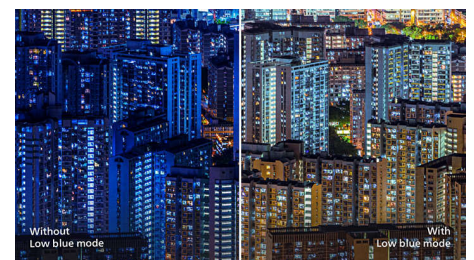

Mode LowBlue

Studi menunjukkan bahwa sama seperti sinar ultra-violet, cahaya biru gelombang pendek dari layar LED dapat menyebabkan kerusakan mata dan seiring waktu memengaruhi penglihatan. Dikembangkan demi kesehatan, setelah Mode LowBlue Philips menggunakan teknologi perangkat lunak cerdas untuk mengurangi cahaya biru gelombang pendek yang berbahaya.