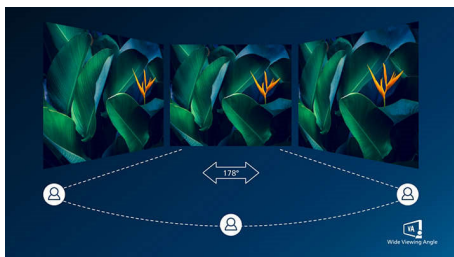

PHILIPS

Přednosti

Zakřivené provedení obrazovky

Stolní monitory nabízejí skutečně osobní zážitky, čemuž zakřivené provedení velmi dobře vyhovuje. Zakřivená obrazovka poskytuje příjemný, ale přitom decentní efekt vtažení do děje, který je zaostřený přímo na vás uprostřed stolu.

Displej VA

Displej Philips VA LED používá pokročilou technologii vícedoménového vertikálního

vyrovnání, která vám poskytuje mimořádně vysoké poměry statického kontrastu pro neobyčejně živý a jasný obraz. I když snadno zvládá standardní kancelářské způsoby použití, je obzvláště vhodný pro fotografie, prohlížení webu, filmy, hry a náročné grafické použití. Technologie optimalizovaného řízení obrazových bodů umožňuje mimořádně široký pozorovací úhel 178/178, takže nabídne jasný obraz.