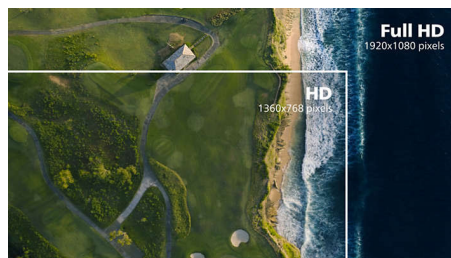

Displej 16:9 Full HD

Na kvalitě obrazu záleží. Běžné displeje poskytují kvalitu, ale vy očekáváte víc. Tento displej nabízí vylepšené rozlišení Full HD 1920 x 1080. Díky rozlišení Full HD zajišťujícímu ostrý detail a vysokému jasů vzniká neuvěřitelný kontrast a realistické barvy, které dodají obrazu na opravdovosti.