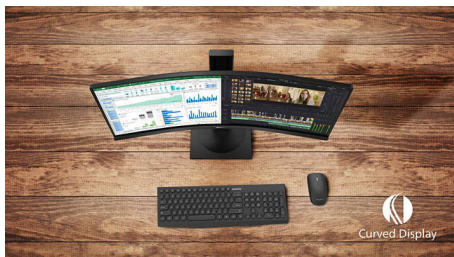

Funkce navržené pro vás

- Připojení DisplayPort pro maximálně rychlé zobrazení
- HDMI ready displej pro zábavu v rozlišení Full-HD
- Vestavěné stereo reproduktory pro multimédia

Zakřivený design inspirovaný světem kolem nás

- Zakřivené provedení obrazovky vás vtáhne ještě víc do děje

Vynikající kvalita obrazu

- SmartContrast pro detaily s bohatou černou barvou
- Displej 16:9 Full HD pro čistý obraz plný detailů
- Menší únava očí díky technologii Flicker-free
- Displej VA poskytuje výjimečný obraz se širokými úhly sledování
- Technologie mimořádně širokého spektra barev, široké spektrum barev pro dosažení živého obrazu
- Herní režim SmartImage je optimalizován pro hráče
- Plynulé a nepřerušované hraní díky technologii AMD FreeSync™

PHILIPS

Přednosti

Zakřivené provedení obrazovky

Stolní monitory nabízejí skutečně osobní zážitky, čemuž zakřivené provedení velmi dobře vyhovuje. Zakřivená obrazovka poskytuje příjemný, ale přitom decentní efekt vtažení do děje, který je zaostřený přímo na vás uprostřed stolu.

Displej VA

Displej Philips VA LED používá pokročilou technologii vícedoménového vertikálního

vyrovnání, která vám poskytuje mimořádně vysoké poměry statického kontrastu pro neobyčejně živý a jasný obraz. I když snadno zvládá standardní kancelářské způsoby použití, je obzvláště vhodný pro fotografie, prohlížení webu, filmy, hry a náročné grafické použití. Technologie optimalizovaného řízení obrazových bodů umožňuje mimořádně široký pozorovací úhel 178/178, takže nabídne jasný obraz.