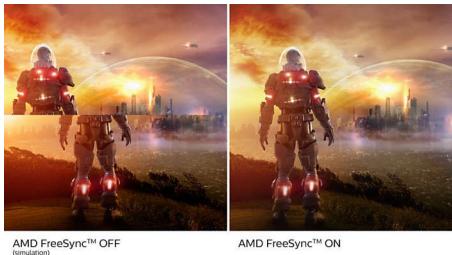

Χαρακτηριστικά

AMD FreeSync™ Premium

Η αστάθεια παιχνιδιού και τα κατεστραμμένα καρέ δεν αρμόζουν στο gaming. Η τεχνολογία AMD FreeSync™ Premium προσφέρει στους σοβαρούς παίκτες μια ομαλή εμπειρία παιχνιδιού χωρίς διακοπές και τρεμόπαιγμα, σε κορυφαία απόδοση. Δεν υπάρχουν συμβιβασμοί, το παιχνίδι έχει σίγουρα υψηλό ρυθμό ανανέωσης, χαμηλή αντιστάθμιση ρυθμού καρέ και χαμηλό χρόνο αναμονής.