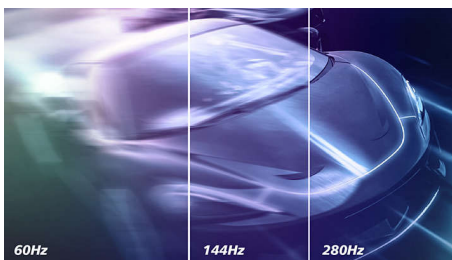

Ταχύτερος ρυθμός ανανέωσης 280Hz

Η οθόνη Εννια 280 Hz της Philips δίνει νέα διάσταση στην εμπειρία παιχνιδιού. Η χαμηλή καθυστέρηση εισόδου σε συνδυασμό με την τεχνολογία μεταβλητού ρυθμού ανανέωσης σας προσφέρει ένα καθηλωτικό πλεονέκτημα. Επιπλέον, η ευρεία γωνία προβολής με την υψηλή ανάλυση προσφέρει μια ρεαλιστική εμπειρία παιχνιδιού με αξεπέραστη ακρίβεια χρωμάτων. Εστιάστε στο παιχνίδι σας, καθώς η ρυθμιζόμενη βάση σας προσφέρει την άνεση που σας αξίζει και η εικόνα χωρίς τρεμόπαιγμα εξασφαλίζει εύκολη προβολή, ώστε να μην ανησυχείτε για την υγεία σας.