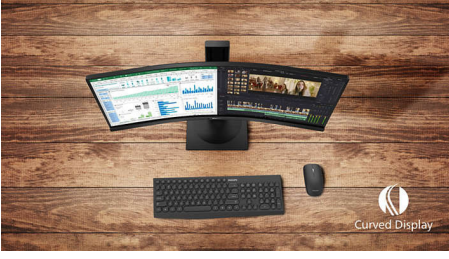

Kolayca bağlayın ve keyfini çıkarın

- Hızlı dijital bağlantı için HDMI
- Maksimum görüntü için DisplayPort bağlantısı
- USB 3.0 hızlı veri aktarımı ve akıllı telefonların şarj edilebilmesini sağlar
- Multimedya için dahili stereo hoparlör

Size özel üstün tasarım

- Daha gerçekçi bir deneyim için kıvrımlı ekran tasarımı
- Kusursuz görünüm için dar çerçeveli ekran
- Ergonomik konfor için yüksekliği ayarlanabilir

PHILIPS

Kıvrımlı UltraWide LCD ekran
X Line 86,36 cm (34 inç), 3440 x 1440 (WQHD)

Özellikler

Kıvrımlı ekran tasarımı

Masaüstü monitörler, kıvrımlı tasarıma uyacak şekilde kişisel bir kullanıcı deneyimi sunar. Kıvrımlı ekran çok yoğun hissedilmeyen ancak hoş bir gerçekçi deneyim sunarak masanızın tam merkezinde hissetmenize olanak tanır.