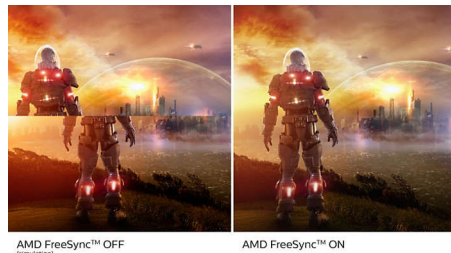

Rendkívül gördülékeny játékmenet

A szaggatott játékmenetnek vagy a szaggatott képeknek nem kellene feltétlenül a játék velejárájának lennie. Az új Philips monitorral nem is az. Az AMD FreeSync™ technológia szinte bármilyen képsebesség mellett képhibamentes működést, problémamentes,

gyors frissítést és szuper gyors válaszidőt biztosít.