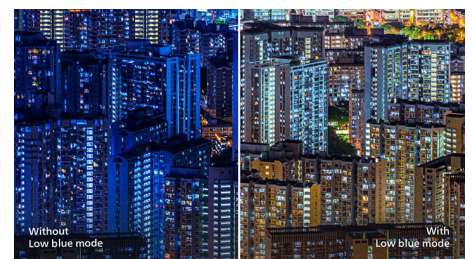

LowBlue Mode

Istraživanja su pokazala da, jednako kao što ultraljubičasto zračenje može oštetiti oči, kratkovalno plavo svjetlo LED zaslona može uzrokovati oštećenje očiju i s vremenom utjecati na vid. Razvijena za očuvanje zdravlja, postavka LowBlue Mode tvrtke Philips koristi pametnu softversku tehnologiju za smanjenje štetnog kratkovalnog plavog svjetla.