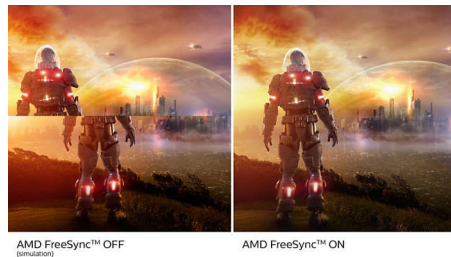

Izuzetno glatko igranje

Igranje ne smije podrazumijevati izbor između isprekidane slike ili izlomljenih kadrova. Zahvaljujući novom Philipsovom monitoru, ne mora niti biti. Uz tehnologiju AMD FreeSync™ osigurajte ugladenu reprodukciju slike bez smetnji pri gotovo svakoj brzini, kao i ugladeno brzo osvježavanje i izuzetno brz odziv.