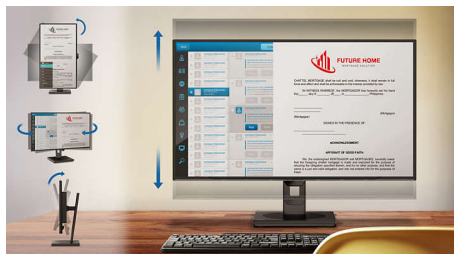

- A PowerSensor akár 80%-kal csökkenti az energiaköltségeket
- Nulla energiafogyasztás a 0 watt kapcsolóval

PHILIPS

Fénypontok

PowerSensor

A PowerSensor egy beépített „személyérzékelő”, amely ártalmatlan infravörös sugarak kibocsátásával és fogadásával határozza meg, hogy a felhasználó a monitor előtt tartózkodik-e. A technológia automatikusan csökkenti a monitor fényerejét, ha a felhasználó eltávolodik az asztaltól, így az energiaköltségek akár 80%-kal csökkenthetők, a monitor élettartama pedig jelentősen növelhető.

IPS technológia

Az IPS-képernyők olyan továbbfejlesztett technológiát alkalmaznak, amely rendkívül széles, 178/178 fokos nézési szöveget nyújt. Így a képernyőt szinte bármilyen szögből nézheti – akár 90 fokban elforgatott módban is! A normál TN panelekkel ellentétben az IPS-képernyő kifejezetten éles képet és élénk színeket biztosít, ezért nemcsak fotók, filmek megtekintéséhez vagy web-böngészéshez ideális, hanem olyan professzionális alkalmazásokhoz is, amelyek esetében fontos a színhűség és az állandó fényerő.

Webkamera

A beépített webkamera és mikrofon segítségével láthatja munkatársait és ügyfeleit, és kommunikálhat velük. Ez az egyszerű megoldás lehetővé teszi az együttműködést és megosztást, így értékes időt takaríthat meg, az utazás költségeiről nem is beszélve.

SmartErgoBase

A SmartErgoBase olyan monitortalp, amely ergonomikus és kényelmes kijelzést, valamint kábelevezetést tesz lehetővé. A talp emberre szabott magassága, billenthetősége, elforgathatósága és annak szöge, illetve mindezek beállíthatósága maximális kényelmet biztosít, és enyhíti egy hosszú munkanap fáradalmait. A kábelevezetés megszünteti a kábelrengeteget, és rendben tartja a munkaterületet, profi megjelenést kölcsönözve annak.