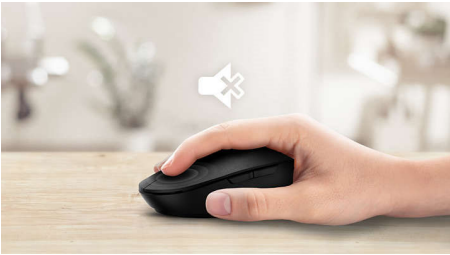

Suono dei clic ridotto

Suono dei clic ridotto, per un'esperienza silenziosa e confortevole