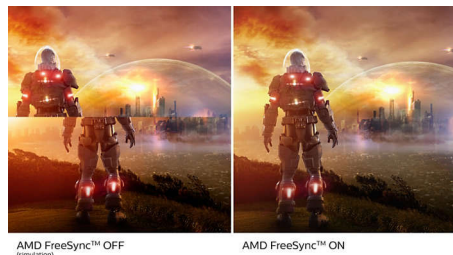

Jogos ultra-suaves

A experiência de jogo não deve ser uma escolha entre jogabilidade com interferências ou fotogramas partidos. Com o novo monitor da Philips, não tem de ser. Obtenha um desempenho fluido e sem artefactos em praticamente todas as taxas de fotogramas com a tecnologia AMD FreeSync™, atualização rápida suave e um tempo de resposta ultra-rápido.

245E1S/00