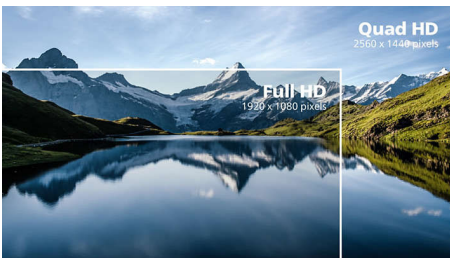

PHILIPS

Monitor LCD
Linha E 24 (23,8"/60,5 cm diag.), 2560 x 1440 (QHD)

Destaques

Tecnologia IPS

Os ecrãs IPS utilizam uma tecnologia avançada que lhe proporciona ângulos de visualização extra amplos de 178/178 graus, o que permite ver o ecrã a partir de praticamente qualquer ângulo. Ao contrário dos painéis TN padrão, os ecrãs IPS fornecem-lhe imagens incrivelmente nítidas com cores vivas, sendo ideais para fotografias, filmes e navegação na Internet, mas também para aplicações profissionais, que exigem precisão das cores e luminosidade uniforme a todas as alturas.

Imagens CrystalClear

Os ecrãs da Philips apresentam imagens CrystalClear, Quad HD de 2560x1440 ou 2560x1080 pixels. Utilizando painéis de alto desempenho com alta densidade de pixels e dispondo de fontes com alta largura de banda como USB-C, DisplayPort ou HDMI, estes novos ecrãs darão vida às suas imagens e gráficos. Quer seja um profissional exigente que necessita de informações extremamente detalhadas para soluções de CAD-CAM ou que utiliza aplicações gráficas 3D, ou um génio financeiro a trabalhar em folhas de cálculo