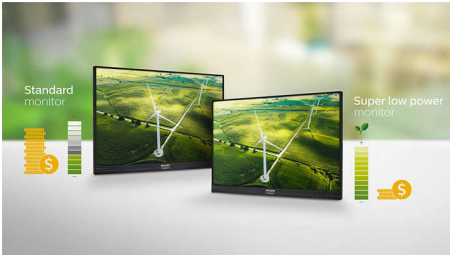

Надзвичайно енергоефективний дизайн забезпечує новий рівень заощадження енергії.

PowerSensor та LightSensor додатково зменшують використання енергії, відтворюючи чітке зображення.

Неперевершена ефективність

Створено для комфортної продуктивності

- Сертифікація TUV Eye Comfort зменшує навантаження на очі

PHILIPS

Основні особливості

Суперенергоєфективний дизайн

Використовуючи новий енергоєфективний дизайн із суперенергоєфективним живленням, цей монитор досягає вищого класу енергозберігання і гарантує відмінне функціонування. Функція енергоєфективності використовує нову технологію світлодіодного підсвічування, що зберігає яскравість та колір, використовуючи значно менше енергії; суттєво впливає на ситуацію у разі використання багатьох моніторів чи, навіть, лише одного.