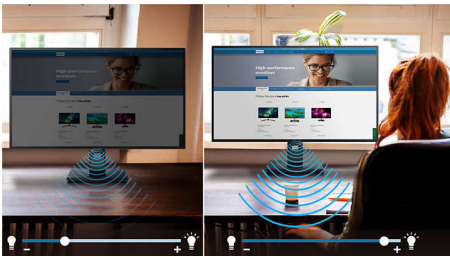

Створено для комфортної продуктивності

- Сертифікація TUV Eye Comfort зменшує навантаження на очі

PHILIPS

Основні особливості

Суперенергоєфективний дизайн

Використовуючи новий енергоєфективний дизайн із суперенергоєфективним живленням, цей монитор досягає вищого класу енергозберігання і гарантує відмінне функціонування. Функція енергоєфективності використовує нову технологію світлодіодного підсвічування, що зберігає яскравість та колір, використовуючи значно менше енергії; суттєво впливає на ситуацію у разі використання багатьох моніторів чи, навіть, лише одного.

PowerSensor

PowerSensor – це вбудований "датчик присутності", який передає та отримує нешкідливі інфрачервоні сигнали для визначення присутності користувача, й автоматично зменшує яскравість монітора, коли користувач відходить від столу, скорочуючи витрати на електроенергію до 70% та подовжуючи термін експлуатації монітора.