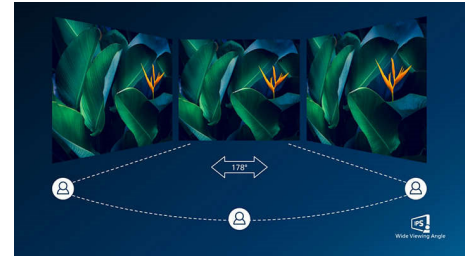

100% перероблений пакувальний матеріал

100% перероблений пакувальний матеріал для меншого впливу на довкілля.

Безгалогенний дизайн

Безгалогенний дизайн для мінімального впливу на довкілля

Технологія IPS

Дисплеї IPS використовують вдосконалену технологію, яка забезпечує надзвичайно широкий кут огляду 178/178 градусів для перегляду практично під будь-який кутом – навіть у разі повертання на 90 градусів! Порівняно зі стандартними TN-панелями дисплеї IPS забезпечують надзвичайно чітке зображення з яскравими кольорами, що ідеально підходить не лише для перегляду фотографій, відео та веб-сторінок, а й професійних програм, які вимагають точності кольорів та сталої яскравості.