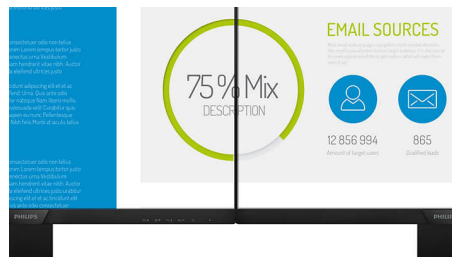

Izjemno ozek rob

Novi zasloni Philips imajo izjemno ozke robove, ki odpravljajo ovire in zagotavljajo

največjo velikost slike. Zaslon z izjemno ozkim robom je primeren predvsem za uporabo več zaslonov, igranje iger, grafično oblikovanje in profesionalne aplikacije, saj vam daje občutek, kot bi pri tem uporabljali samo en zaslon.