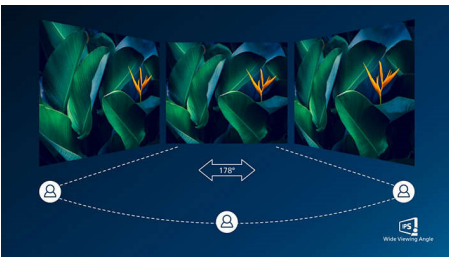

PHILIPS

Značilnosti

Tehnologija izjemno širokega barvnega spektra

Tehnologija izjemno širokega barvnega spektra omogoča širši barvni spekter za živahnjšo sliko. Širša barvna lestvica tehnologije izjemno širokega barvnega spektra ustvarja naravnost zelene, živahnjše rdeče in globlje modre otenke. Z živahnimi barvami tehnologija izjemno širokega barvnega spektra oživi predstavnostno razvedrilo, slike pa tudi storilnost.

Tehnologija IPS

Zasloni IPS uporabljajo tehnologijo za izjemno širok, 178-stopinjski kot gledanja, tako da je prikaz viden iz skoraj vseh kotov. Za razliko od standardnih zaslonov TN so slike na zaslonih IPS neverjetno ostre in živih barv, zato so ti zasloni idealni ne samo za fotografije, filme in brskanje po spletu, temveč tudi za profesionalno uporabo, pri kateri so pomembne natančne barve in nespremenljiva svetlost.