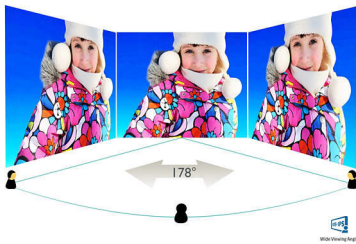

IPS-ADS-technologie

IPS-schermen maken gebruik van een geavanceerde technologie waardoor u kunt genieten van een extra brede kijkhoek van 178/178 graden. Hierdoor kunt u het scherm vanuit bijna elke hoek zien. De IPS-schermen bieden, in tegenstelling tot de normale TN-panelen, scherpe beelden met levendige kleuren. Niet alleen ideaal voor het bekijken van foto's, het afspelen van films en het surfen op internet, maar ook voor professionele toepassingen waarbij kleurnauwkeurigheid en constante helderheid zeer belangrijk is.