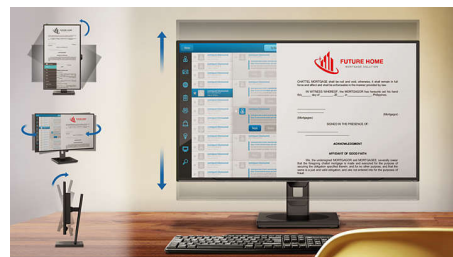

DisplayPort z verižno povezavo

Zaslon Philips ima tehnologijo DisplayPort 1.2a za večtokovni prenos s HBR2, ki hitrost prenosa podatkov podvoji na 21,6 Gb/s. To omogoča verižno povezavo več monitorjev in znatno povečanje učinkovitosti. Zaslon Philips z možnostjo verižne povezave in uporabe več monitorjev je zato primeren predvsem za uporabo v finančnih, bančnih, nadzornih in podobnih okoljih. Če želite uporabljati to funkcijo, mora grafična kartica računalnika podpirati DP1.2 in možnost večtokovnega

prenosa. Podrobnejše informacije si oglejte na <http://www.displayport.org/>

SmartConnect

Zasloni Philips omogočajo številne povezave z različnimi priključki, kot sta Dual Link DVI, Display Port in univerzalni priključek HDMI, za predvajanje nestisnjenih slik in videoposnetkov visoke ločljivosti. Povezava USB 3.0 zagotavlja izjemno hiter prenos podatkov in globalno povezljivost. Ne glede na uporabljeni vir ste lahko prepričani, da je ta zaslon Philips dobra naložba, ki še dolgo ne bo zastarela.

SmartErgoBase

SmartErgoBase je podstavek za monitor, ki nudi ergonomsko udobje ob prikazovanju in omogoča upravljanje s kablji. Podstavek lahko vrtite, nagibate in sukate pod različne kote za optimalno udobje. Po višini nastavljivo stojalo zagotavlja optimalno višino za gledanje in zmanjšuje fizične napore dolgih delovnikov, medtem ko upravljanje s kablji pomaga zmanjšati nered ter ohranja delovni prostor urejen in profesionalen.