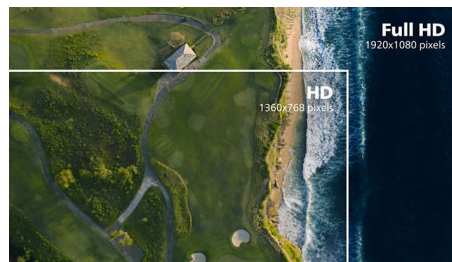

16:9 Full HD-skärm

Bildkvalitet är viktigt. Vanliga skärmar har kvalitet, men du vill ha mer. Denna skärm har förbättrad Full HD-upplösning på 1920 x 1080 för skarpa detaljer, hög ljusstyrka, otrolig kontrast och realistiska färger som ger en verklighetstrogen bild.