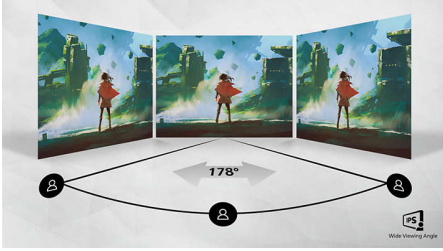

Gaming Monitor

Màn hình LCD với Ambiglow

272M1RPE/74

Những nét chính

Công nghệ IPS

Màn hình IPS sử dụng công nghệ tiên tiến cho bạn góc nhìn rộng 178/178 độ, cho phép xem màn hình từ gần như bất kỳ góc nào. Không như bảng TN chuẩn, màn hình IPS cho bạn hình ảnh sinh động cao với màu sắc sống động, giúp cho màn hình không chỉ lý tưởng cho các ứng dụng xem ảnh, video và duyệt web, mà cho cả các ứng dụng chuyên nghiệp yêu cầu luôn có độ chính xác màu và độ sáng ổn định.