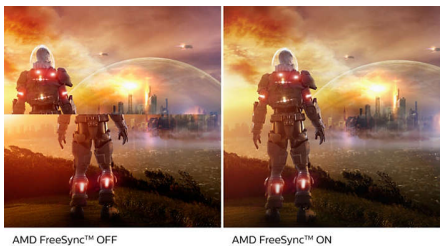

AMD FreeSync™ Premium

Không nên chọn chơi game nếu game bị giật hình hoặc khung hình bị nút. Công nghệ AMD FreeSync™ Premium mang đến trải nghiệm chơi game mượt mà, không bị xé hình với hiệu năng cao nhất. Các game thủ có thể tự tin chơi game với tốc độ làm mới cao, bù tốc độ khung hình thấp và độ trễ thấp.