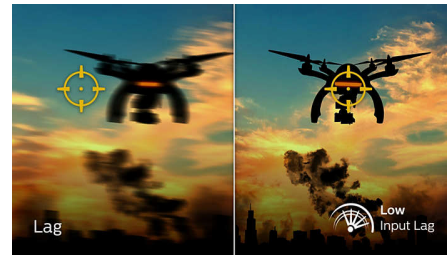

### Tốc độ làm mới 240 Hz cực nhanh

Trong khi chơi các game hành động cường độ cao hấp dẫn, tốc độ làm mới 240 Hz cực nhanh giúp tăng cường trải nghiệm chơi game siêu mượt mà, không có độ trễ. Màn hình Philips này kéo lại hình ảnh hiển thị lên tới 240 lần trên giây, nhanh hơn so với màn hình chuẩn. Đặc biệt đối với các game có nhịp độ nhanh như FPS và game đua xe, 240 Hz cho hình ảnh chuyển động và rõ nét vượt trội. Với màn hình Philips 240 Hz, các chuỗi hành động trong trò chơi trông không bị rung và không có bóng mờ. Bạn sẽ có trải nghiệm trò chơi phong phú và chân thực hơn.

### Thời gian phản hồi hình ảnh chuyển động (MPRT) nhanh 0,5 ms

Màn hình Philips Momentum với Thời gian phản hồi hình ảnh chuyển động (MPRT) 0,5 ms giúp loại bỏ hiệu quả hiện tượng nhòe và mờ chuyển động, mang lại hình ảnh sắc nét và chính xác để nâng cao trải nghiệm chơi game. Các pha hành động chuyển động nhanh và chuyển cảnh kịch tính sẽ được thể hiện một cách mượt mà. Đây chính là sự lựa chọn hoàn hảo để chơi game cảm giác mạnh và game thi đấu tốc độ cao.

### Độ trễ đầu vào thấp

Độ trễ đầu vào là độ trễ xảy ra giữa thời điểm thiết bị kết nối bắt đầu gửi khung hình lên màn hình và thời điểm màn hình thực sự hiển thị khung hình đó. Độ trễ đầu vào thấp giúp giảm thời gian chậm trễ giữa nhập lệnh từ thiết bị của bạn đến màn hình, cải thiện đáng kể hiệu quả khi chơi các game thi đấu tốc độ cao.