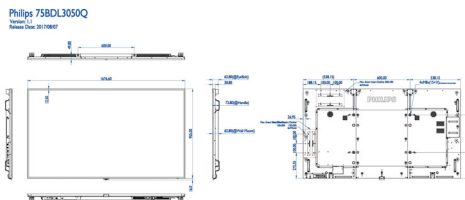

Voorwaarden voor een goede werking

- Hoogte: 0 ~ 3000 m
- Temperatuurbereik (in bedrijf): 0 ~ 40 °C
- MTBF: 50.000 uur
- Relatieve vochtigheid: 20 ~ 80 (gebruik), 10 - 90% (opslag) %
- Temperatuurbereik (opslag): -20 ~ 60 °C

Multimedia-toepassingen

- Video afspelen via USB: MKV, MP4, MPEG, MPG, TS, WMV, ASF, AVI, DAT, FLV, MOV, TRP, VOB, WEBM
- Foto's bekijken via USB: BMP, JPEG, JPG, PNG
- Audio afspelen via USB: AAC, M4A, MP3, WMA

Interne speler

- CPU: Quad Core Full HD
- Geheugen: 2 GB DDR3
- Opbergen: 8 GB eMMC

Accessoires

- Meegeleverde accessoires: AC-netsnoer, RS232-kabel, Batterijen voor afstandsbediening, Snelstartgids, Afstandsbediening, HDMI-kabel, IR-sensorkabel (1,8 m)
- Meegeleverde accessoires: RS232 daisy-chain-kabel, USB-deksel en -schroef x1

Diversen

- Taalversies in beeldschermmenu: Arabisch, Vereenvoudigd Chinees, Traditioneel Chinees, Engels, Frans, Duits, Italiaans, Pools, Russisch, Spaans, Turks, Japans, Tsjechisch, Deens, Nederlands, Fins, Noors, Portugees, Zweeds
- Garantie: 3 jaar garantie
- Officiële goedkeuringen: CE, UL/cUL, CB, FCC, klasse B, BSMI, CCC, EAC, EMV, PSB

Publicatiedatum
2024-04-28

Versie: 17.1.2

EAN: 87 12581 74359 8

© 2024 Koninklijke Philips N.V.
Alle rechten voorbehouden.

Specificaties kunnen zonder voorafgaande kennisgeving worden gewijzigd. Handelsmerken zijn het eigendom van Koninklijke Philips N.V. en hun respectieve eigenaren.

www.philips.com