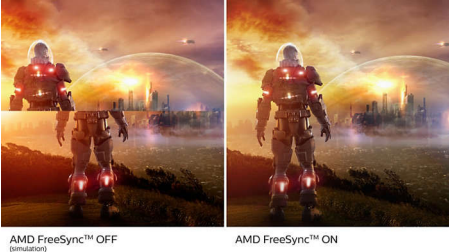

Her açıdan kusursuz bir oyun deneyimi

Yeni Philips monitör sayesinde oyun oynarken dalgalanan veya karelerin bozulduğu bir oyun deneyimi arasında seçim yapmak zorunda kalmazsınız. Sorunsuz, hızlı yenileme ve ultra hızlı tepki süresi sunan AMD FreeSync™ teknolojisiyle neredeyse tüm kare hızlarında akıcı, parazitsiz performansın tadını çıkarın.