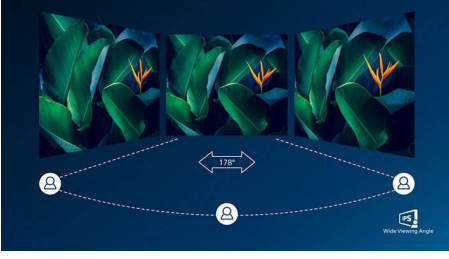

Full HD LCD monitör
E Line 32 (80 cm / 31,5 inç diag.), 1920 x 1080 (Full HD)

Özellikler

IPS teknolojisi

IPS ekranlarda 178/178 derece ekstra geniş izleme açıları sağlayan gelişmiş bir teknoloji kullanılır. Böylece ekranı hemen hemen her açıdan görebilirsiniz. Standart TN panellerin aksine, IPS ekranlar size canlı renklerle olağanüstü net görüntüler sunar. Sadece fotoğraflar, filmler ve web'de gezinme için değil, aynı zamanda her an renk hassasiyeti ve tutarlı parlaklık gerektiren profesyonel uygulamalar için de idealdir.