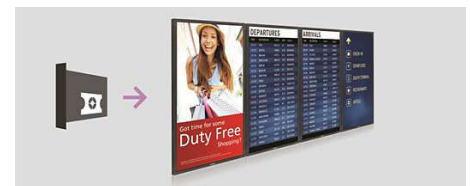

OPS-inzetstuk

U maakt van uw display in een handomdraai een alles-in-één oplossing voor digitale signalering en creëert zo een displaynetwerk dat verbonden, intelligent en veilig is. Open Pluggable Specification (OPS) is een industriestandaard sleuf waarop u een OPS-compatibele mediaspeler kunt aansluiten. Met deze oplossing zonder kabels kunt u uw hardware op elk gewenst moment installeren, gebruiken en onderhouden.