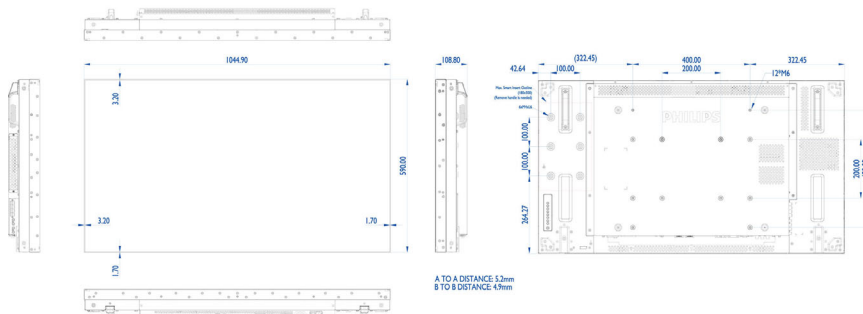

Geluid

- Ingebouwde luidsprekers: 2 x 10 W (RMS)

Vermogen

- Netspanning: 100 ~ 240 VAC, 50 - 60Hz
- Verbruik (indien ingeschakeld): 110 W
- Stroomverbruik in stand-bystand: < 0,5 W
- Functies voor energiebesparing: Smart Power

Ondersteunde beeldschermresolutie

- Computerformaten: 640 x 480, 60, 67, 72, 75 Hz, 1024 x 768, 60 Hz, 1280 x 768, 60 Hz, 1280 x 800, 60 Hz, 1280 x 1024, 60 Hz, 1360 x 768, 60 Hz, 1366 x 768, 60 Hz, 1600 x 1200, 60 Hz, 1920 x 1080, 60 Hz, 1280 x 960, 60 Hz, 720 x 400, 70 Hz, 800 x 600, 60, 72, 75 Hz
- Videoformaten: 720p, 50, 60 Hz, 1080p, 50, 60 Hz, 1080i, 25, 30 Hz, 480i, 30, 60 Hz, 480p, 60 Hz, 576i, 25, 50 Hz, 576p, 50 Hz

Afmetingen

- Randdikte: 4,9 mm
- Bevestiging via slimme uitsparing: 200 x 100, 100 x 100 mm, M4
- Breedte van het apparaat: 1044,9 mm
- Gewicht van het product: 25,5 kg
- Hoogte van het apparaat: 590,0 mm
- Diepte van het apparaat: 108,8 mm
- Breedte van het apparaat (inch): 41,14 inch
- Hoogte van het apparaat (inch): 23,23 inch
- Geschikt voor wandmontage: 400 x 400, 400 x 200, 200 x 200 mm, M6
- Diepte van het apparaat (inch): 4,28 inch
- Randbreedte: Boven/links: 3,20 mm, onder/rechts: 1,70 mm
- Gewicht van het product (lb): 56,2 lb
- Randbreedte (L/B, R/O): 3,2 mm, 1,7 mm

Voorwaarden voor een goede werking

- Hoogte: 0 ~ 3000 m
- Temperatuurbereik (in bedrijf): 0 ~ 40 °C
- MTBF: 50.000 uur
- Relatieve vochtigheid: 20 ~ 80 %
- Temperatuurbereik (opslag): -20 ~ 60 °C

Publicatiedatum
2024-03-29

Versie: 1.0.1

EAN: 87 12581 73817 4

© 2024 Koninklijke Philips N.V.
Alle rechten voorbehouden.

Specificaties kunnen zonder voorafgaande kennisgeving worden gewijzigd. Handelsmerken zijn het eigendom van Koninklijke Philips N.V. en hun respectieve eigenaren.

www.philips.com