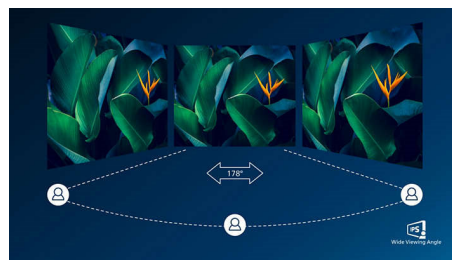

IPS tehnoloģija

IPS displejos tiek izmantota mūsdienīga tehnoloģija, kas nodrošina platleņķa 178/178 grādu skatu, sniedzot iespēju skatīt displeju no praktiski jebkura leņķa - pat 90 grādu pagriešanas režīmā! Atšķirībā no TN paneļiem IPS displeji sniedz neticami asus attēlus ar spilgtām krāsām, padarot tos ideāli piemērotus ne tikai fotoattēliem, filmām un tīmekļa pārlūkošanai, bet arī profesionālām lietojumprogrammām, kam nepieciešama krāsu precizitāte un nemainīgs spilgtuma līmenis.