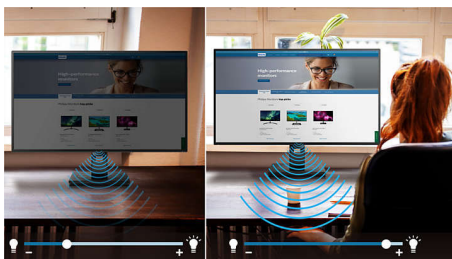

PowerSensor

PowerSensor ir iebūvēts klātbūtnes noteikšanas sensors, kas pārraida un uztver nekaitīgus infrasarkanos signālus, lai noteiktu lietotāja klātbūtni, un automātiski samazina monitora spilgtumu, kad lietotājs atkāpjas no galda, samazinot enerģijas izmaksas pat par 70 procentiem un paildzinot monitora kalpošanas laiku.