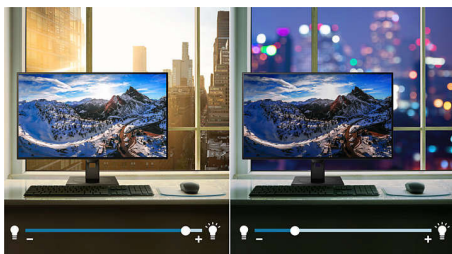

LightSensor

LightSensor izmanto viedu sensoru, lai noregulētu attēla spilgtumu atkarībā no telpas

apgaismojuma apstākļiem, lai iegūtu perfektu attēlu ar minimālu strāvas patēriņu.

Nepatērē enerģiju

Nospiežot 0 vatu slēdzi, kas ērti izvietots aiz mugurē, varat pilnībā atslēgt monitoram AC strāvas padevi. Tādējādi monitors nepatērē elektroenerģiju, vēl vairāk samazinot oglekļa ietekmi uz vidi

Videi nekaitīgi materiāli

Philips ir apņēmies izmantot ilgtspējīgus, videi nekaitīgus materiālus visā monitoru klāstā. Visām korpusa plastmasas daļām, metāla šasijas daļām un iepakojuma materiāliem tiek izmantoti 100% pārstrādājami materiāli. Dažos modeļos izmantojam līdz 85% pēcapstrādes pārstrādāto plastmasu. Rūpīga RoHS standartu ievērošana nodrošina būtisku toksisko vielu, piemēram, svina un dzīvsudraba, samazināšanu vai neizmantošanu monitoros ar pilnīgu LED apgaismojumu.

100% pārstrādāts iepakojuma materiāls

100% pārstrādāts iepakojuma materiāls, kas mazina ietekmi uz vidi.

Bezhalogēna dizains

Bezhalogēna dizains, kas mazina ietekmi uz vidi