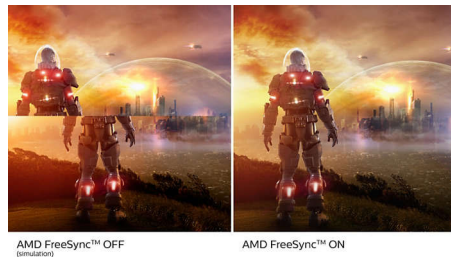

Izuzetno glatko igranje

Igranje ne smije podrazumijevati izbor između isprekidane slike ili izlomljenih kadrova. Zahvaljujući novom Philipsovom monitoru, ne mora niti biti. Uz tehnologiju AMD FreeSync™ osigurajte uglađenu reprodukciju slike bez smetnji pri gotovo svakoj brzini, kao i uglađeno brzo osvježavanje i izuzetno brz odziv.