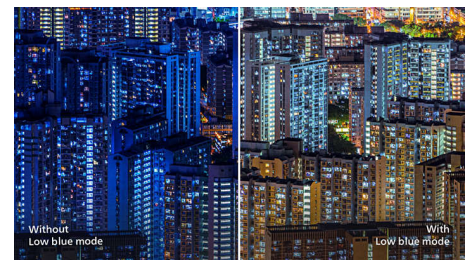

LowBlue Mode

Istraživanja su pokazala da, jednako kao što ultraljubičasto zračenje može oštetiti oči, kratkovalno plavo svjetlo LED zaslona može uzrokovati oštećenje očiju i s vremenom utjecati na vid. Razvijena za očuvanje zdravlja, postavka LowBlue Mode tvrtke Philips koristi pametnu softversku tehnologiju za smanjenje štetnog kratkovalnog plavog svjetla.