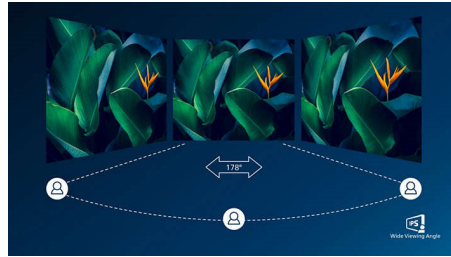

PHILIPS

Fénypontok

Kristálytisza képek

Ezek a Philips képernyők Crystalclear, Quad HD 2560x1440 vagy 2560x1080 képpont felbontású képeket biztosítanak. A nagy teljesítményű, nagy képpont-sűrűségű paneleket használó, nagy sáv szélességű források – pl. USB-C, Displayport, HDMI – által vezérelt új kijelzők életet adnak képeinek és grafikáinak. Ön lehet a CAD-CAM megoldásokhoz rendkívüli részletességet megkövetelő, igényes profi, 3D grafikai alkalmazásokkal dolgozó alkotó, vagy hatalmas táblázatokat kezelő pénzügyi guru. A Philips kijelzők garantálják az Crystalclear kristálytisza megjelenítést.

10-bites színek

A 10-bites kijelző gazdag színmélységet kínál az 1,074 milliárd színnel és 12-bites belső képfeldolgozással, hogy lágy, természetes színeket hozzon létre, átmenetek és színsávok nélkül.

IPS technológia

Az IPS-képernyők olyan továbbfejlesztett technológiát alkalmaznak, amely rendkívül széles, 178/178 fokos nézési szöveget nyújt. Így a képernyőt szinte bármilyen szögől nézheti – akár 90 fokban elforgatott módban is! A normál TN panelekkel ellentétben az IPS-képernyő kifejezetten éles képet és élénk színeket biztosít, ezért nemcsak fotók, filmek megtekintéséhez vagy web-böngészéshez ideális, hanem olyan professzionális alkalmazásokhoz is, amelyek esetében fontos a színhűség és az állandó fényerő.