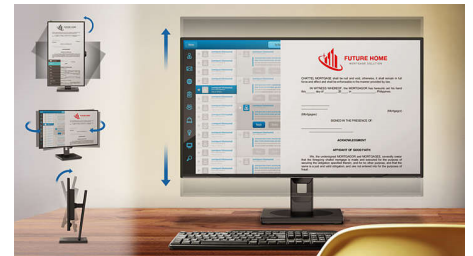

SmartErgoBase

A SmartErgoBase olyan monitortalp, amely ergonomikus és kényelmes kijelzést, valamint kábelevezetést tesz lehetővé. A talp a maximális kényelem érdekében különféle szögben billenthető, dönthető és forgatható. Az állítható magasságú állvány révén a képernyőt optimális szintben nézheti, így enyhíti egy hosszú munkanap fáradalmait. A kábelevezetés megszünteti a kábelrengeteget, és rendben tartja a munkaterületet, profi megjelenést kölcsönözve annak.