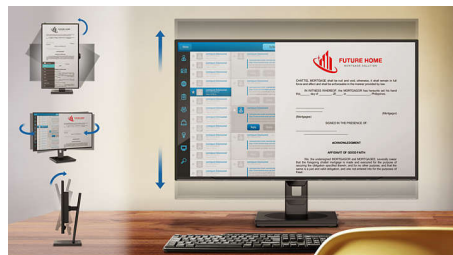

## SmartErgoBase

De SmartErgoBase-monitorvoet biedt ergonomisch kijkcomfort en kabelbeheer. De

voet kan in verschillende hoeken worden gedraaid en gekanteld voor maximaal comfort. De in hoogte verstelbare standaard zorgt voor een optimale kijkhoogte om de fysieke ongemakken van een lange werkdag te verminderen. Het kabelbeheersysteem voorkomt dat kabels in de knoop raken, zodat uw werkplek er netjes en professioneel uitziet.