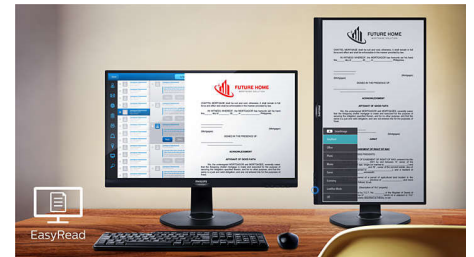

EasyRead-modus

EasyRead-modus voor lezen zoals van papier