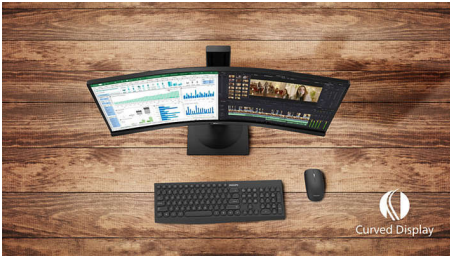

Philips
Full HD ívelt LCD monitor

E sorozat

27"-es (68,6 cm-es)
1920 x 1080 (Full HD)

272E1CA

Egyszerűen magával ragadó

A 27"-es, ívelt E-sorozatú kijelző valóban magával ragadó élményt biztosít – stílusos kialakításban. Tapasztalja meg az éles Full HD képeket és az AMD FreeSync technológiának köszönhetően egyenletes mozgást.

A körülöttünk lévő világ ihlette ívelt kialakítás

- Ívelt tervezésű képernyő a lenyűgöző élmény érdekében

Kiváló képminőség

- SmartContrast: a gazdag fekete árnyalatokhoz
- 16:9-es Full HD kijelző az éles, részletgazdag képekért
- A VA-kijelző fantasztikus képeket kínál széles nézési szögekkel
- SmartImage játék üzemmód – a játékosokra optimalizálva
- Könnyed, gördülékeny játékmenet az AMD FreeSync™ technológiával

PHILIPS

Full HD ívelt LCD monitor
E sorozat 27"-es (68,6 cm-es), 1920 x 1080 (Full HD)

Fénypontok

Ívelt tervezésű képernyő

Az asztali monitorok személyes felhasználói élményt nyújtanak, amelyhez nagyon jól illeszkedik az ívelt tervezés. Az ívelt képernyő kellemes, mégis finoman magába szippantó hatást kelt, amely Önre összpontosul az asztal fókuszában.

VA-kijelző

A Philips VA LED-kijelző korszerű, réteges, függőleges elrendezésű technológiát használ, amely rendkívül nagy kontrasztarányt biztosít a széles nézési szögű és élénk színű képeken. Míg az általános irodai alkalmazásokat könnyű használni, a kijelző kifejezetten fényképek, internetezés, mozifilmek, játékok és igényes grafikai alkalmazások számára lett kifejlesztve. Az optimalizált pixelkezelési technológia 178/178 fokban, rendkívül széles betekintési szöget biztosít, ami éles képeket eredményez.