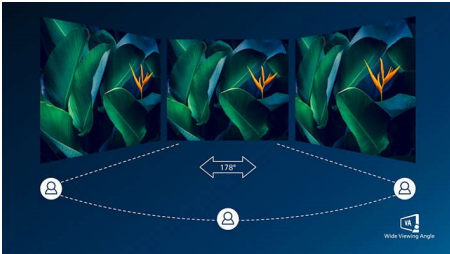

PHILIPS

Full HD ívelt LCD monitor
E sorozat 27"-es (68,6 cm-es), 1920 x 1080 (Full HD)

Fénypontok

Ívelt tervezésű képernyő

Az asztali monitorok személyes felhasználói élményt nyújtanak, amelyhez nagyon jól illeszkedik az ívelt tervezés. Az ívelt képernyő kellemes, mégis finoman magába szippantó hatást kelt, amely Önre összpontosul az asztal fókuszában.

VA-kijelző

A Philips VA LED-kijelző korszerű, réteges, függőleges elrendezésű technológiát használ, amely rendkívül nagy kontrasztarányt biztosít a széles nézési szögű és élénk színű képeken. Míg az általános irodai alkalmazásokat könnyű használni, a kijelző kifejezetten fényképek, internetezés, mozifilmek, játékok és igényes grafikai alkalmazások számára lett kifejlesztve. Az optimalizált pixelkezelési technológia 178/178 fokban, rendkívül széles betekintési szöget biztosít, ami éles képeket eredményez.