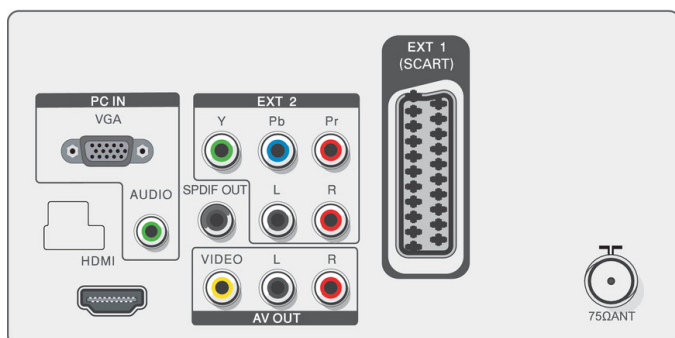

- Modalità intelligente: Film, Personale, Vivace, Standard, Eco
- SmartSound: Musica, Vocale, Personale
- Televideo: 1000 pagine Smart Text

Sintonizzatore/Ricezione/Trasmissione

- Ingresso antenna: Coassiale da 75 Ohm (IEC75)
- sistema TV: PAL I, PAL B/G, PAL D/K, SECAM B/G, SECAM D/K, SECAM L/L'
- Riproduzione video: NTSC, SECAM, PAL
- Display sintonizzatore: PLL
- TV digitale: DVB terrestre *
- Bande sintonizzatore: iperbanda, S-Channel, UHF, VHF

Connettività

- Ingresso segnale: VGA (analogico), HDMI, Ingresso audio PC
- Ext 1: Ingresso SCART
- Ext 2: Ingresso YPbPr, Ingresso audio L/R
- Ext 3: Uscita CVBS, Uscita audio L/R
- Altri collegamenti: Interfaccia standard, Ingresso CVBS, Ingresso audio L/R, Porta di servizio USB, Uscita S/PDIF (coassiale)

Assorbimento

- In modalità standard: 31 W (modalità Typ.@monitor)
- Modalità Off: < 0,3 W
- Temperatura ambiente: Da 0 a 40 °C
- Tensione di rete: 100-240 V, 50/60 Hz

Dimensioni (lxpxa)

- Prodotto con piedistallo (mm): 382 x 528 x 176 mm
- Prodotto senza piedistallo (mm): 347 x 528 x 65 mm
- Confezione in mm (LxAxP): 451 x 620 x 160 mm

Peso

- Prodotto con piedistallo (kg): 4,6 Kg
- Prodotto senza piedistallo (kg): 4,5 Kg
- Prodotto con confezione (kg): 6,5 Kg

Accessori

- Accessori inclusi: Piedistallo da tavolo, Cavo alimentazione, Guida rapida, Manuale utente, Telecomando, Batterie per telecomando

Data di rilascio
2022-05-10

Versione: 3.0.5

12 NC: 8670 000 55014
EAN: 87 12581 49406 3

© 2022 Koninklijke Philips N.V.
Tutti i diritti riservati.

Le specifiche sono soggette a modifica senza preavviso. I marchi sono di proprietà di Koninklijke Philips N.V. o dei rispettivi detentori.

www.philips.com