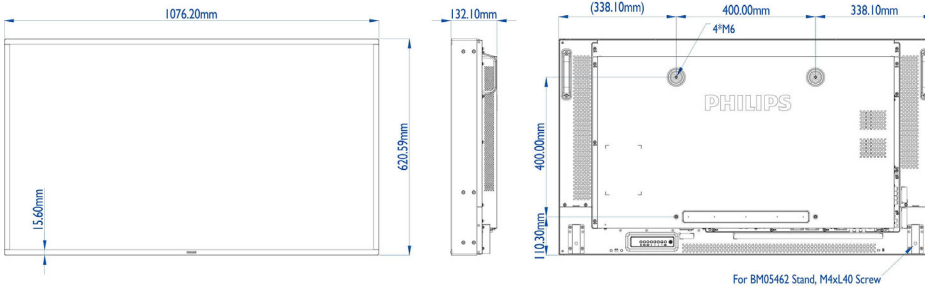

Desteklenen Ekran Çözünürlüğü

- Bilgisayar formatları: 1920 x 1200, 60 Hz, 1920 x 1080, 60 Hz, 1600 x 1200, 60 Hz, 1440 x 900, 60 Hz, 1366 x 768, 60 Hz, 1360 x 768, 60 Hz, 1280 x 1024, 60 Hz, 1280 x 800, 60 Hz, 1280 x 768, 60 Hz, 1024 x 768, 60 Hz, 800 x 600, 56, 60, 72, 75 Hz, 640 x 480, 60, 67, 72, 75 Hz
- Video formatları: 1080p, 50, 60 Hz, 1080i, 50, 60 Hz, 720p, 50, 60 Hz, 576i, 50 Hz, 576p, 50 Hz, 480p, 60 Hz, 480i, 60 Hz

Boyutlar

- Set Genişliği: 1076,20 mm
- Ürün ağırlığı: 24 kg
- Set Yüksekliği: 620,59 mm
- Set Derinliği: 132,10 mm
- Duvara Montaj Aparatı: 400 x 400 mm, M6
- Çerçeve genişliği: 15,6 mm
- Ürün ağırlığı (lb): 52,9 lb

Çalışma koşulları

- Yükseklik: 0 ~ 3000 m
- Sıcaklık aralığı (çalışma): 5 ~ 40 °C
- MTBF: 60.000 saat
- Bağıl nem: 20 ~ 80 %
- Sıcaklık aralığı (saklama): -20 ~ 60 °C

Multimedya Uygulamaları

- USB Video Oynatma: M2TS, M4V, MK3D, MKV, MP4, MPEG, MPG, MTS, TS, TTS, VOB, WMV
- USB Görüntü Oynatma: BMP, GIF, JPEG, JPG
- USB Ses Oynatma: AAC, AIF, AIFF, ASF, LPCM, M3U, M4A, MP3, MP4, WAV, WMA

Aksesuarlar

- Birlikte verilen aksesuarlar: Uzaktan Kumanda, Uzaktan kumanda pilleri, AC Güç Kablosu, CD-ROM'da Kullanım kılavuzu, Hızlı başlangıç kılavuzu, RS232 kablosu
- İsteğe bağlı aksesuarlar: HDBaseT OPS Alıcısı (CRD25)
- Stant: Opsiyonel BM04642 / BM02542

Çeşitli

- Ekran Menüsü (OSD) Dilleri: İngilizce, Fransızca, Almanca, İtalyanca, Lehçe, Rusça, Basitleştirilmiş Çince, İspanyolca, Türkçe, Arapça, Japonca, Geleneksel Çince

Yayın tarihi 2024-03-27

Sürüm: 2.0.2

EAN: 87 12581 73000 0

© 2024 Koninklijke Philips N.V.
Tüm hakları saklıdır.

Teknik özellikler üzerinde önceden haber vermeden değişiklik yapılabilir. Ticari markalar, Koninklijke Philips N.V. şirketi veya ilgili kuruluşlara aittir.

www.philips.com