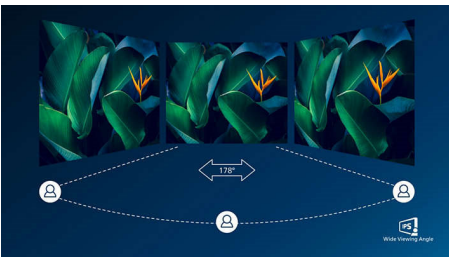

IPS технология

Дисплеят с IPS използва иновативна технология, която ви дава изключително широките ъгли на гледане от 178/178 градуса, а това прави възможно дисплеят да се гледа от почти всеки ъгъл. За разлика от стандартните TN панели IPS дисплеят ви дава забележително отчетливи образи с наситени цветове, което го прави идеален не само за снимки, филми и интернет, но и за професионални приложения, които изискват точност на цветовете и постоянна яркост по всяко време.