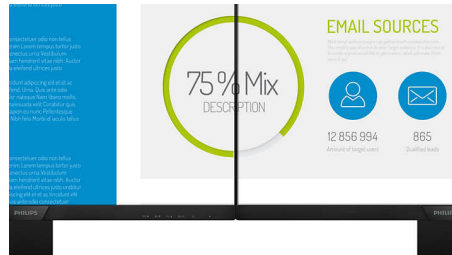

Изключително тънка рамка

Новият дисплей на Philips има изключително тънки рамки за минимално разсейване и максимално поле за гледане. Специално пригоден за инсталации с наклон, подходящо за игри, графичен дизайн и професионални приложения, дисплеят със свръхтънка рамка ви дава усещането, че използвате един голям дисплей.