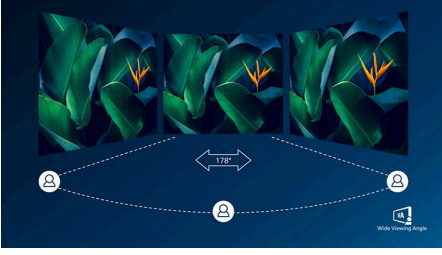

Her ortama mükemmel uyum sağlar

- VESA montaj daha fazla esneklik sağlar

Gözleri yormaz

- EasyRead modu ile okumalarınızı gözleriniz yorulmadan yapın
- Flicker-free teknolojisiyle gözleriniz daha az yorulur
- Gözü rahatsız etmeyen, verimli LowBlue Modu

Özellikler

VA ekran

Philips VA LED ekranda kullanılan çok alanlı dikey hizalama teknolojisi, son derece yüksek statik kontrast oranları sayesinde ekstra parlak ve canlı görüntüler sağlar. Standart ofis uygulamalarının kolaylıkla kullanılabilmesinin yanı sıra özellikle fotoğraf, web'de gezinme, film, oyun ve zorlu grafik uygulamaları için idealdir. Optimize edilmiş piksel yönetim teknolojisi 178/178 derece ekstra geniş izleme açısı sağlayarak net görüntüler verir.