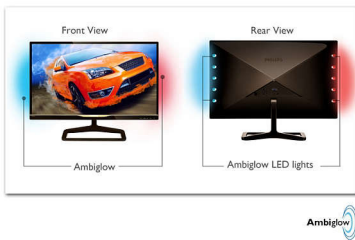

Přednosti

Ambiglow

Technologie technologie Ambiglow zvětšuje obrazovku vytvořením světelné záře na přilehlé stěně ze zadní strany monitoru. Její rychlý procesor analyzuje příchozí obrazový obsah a průběžně upravuje barvu a jas vyzařovaného světla podle tohoto obrazu. Uživatelsky přívětivé možnosti vám umožní upravit okolní prostředí podle vašich preferencí a přispějí také ke snížení únavy očí. Technologie Philips Ambiglow je zvláště vhodná pro sledování filmů, sportu nebo pro hraní her ve 2D nebo 3D a nabízí vám jedinečný a strhující zážitek ze sledování.

Světlo Smart Bias

Režim osvětlení Smart Bias vám umožní vychutnat si optimální kvalitu obrazu při pohodlném sledování. V tmavé místnosti se neustále rozšiřují a zužují zornice podle proměnlivého obrazu, což může vést k syndromu ze sledování počítačové obrazovky. Světlo Smart Bias vytváří jemnou záři statického bílého světla o teplotě 6500 K na stěně přiléhající k monitoru. Tato funkce je zvláště vhodná pro osoby, které před displejem tráví dlouhou dobu: nejen že přispívá ke snížení námahy a únavy očí, ale rovněž odstraňuje odrazy a oslnění způsobené osvětlením místnosti, zlepšuje vnímaný kontrastní poměr a detaily obrazu a zachovává správné vnímání barev.