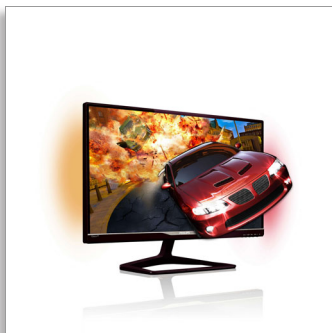

Philips Brilliance
LCD monitor s technologií
Ambiglow

Gioco
68,6 cm (27")
3D displej s technologií Ambiglow

278G4DHSD

Skvělý displej s technologií Ambiglow

pro strhující herní zážitky 3D

Umocněte svůj zážitek z hraní díky tomuto ikonickému displeji 3D Philips Gioco s technologií Ambiglow. Díky vytváření záře, která dokresluje obraz na zadní stěně, zvětšuje inovativní technologie Ambiglow vizuálně obrazovku a poskytuje vám skutečně strhující zážitky s technologií 3D

Ikonický design, který odráží váš životní styl

- Ikonický design se zadní stranou s fazetami diamantového tvaru
- Minimalistický vzhled díky mimořádně úzkému rámečku

Skvělá technologie Ambiglow

- Upravte si okolní prostředí podle svých preferencí a snižte únavu očí
- Displej s technologií AH-IPS zajišťuje jasný obraz s živými barvami
- Osvětlení Smart Bias o teplotě 6500 K zajišťuje optimální zážitek ze sledování
- Technologie Ambiglow zvyšuje intenzitu zážitků ve 3D prostřednictvím světelné záře
- Rozhraní USB 3.0 umožňuje rychlé přenášení dat a nabíjení chytrých telefonů
- Nabijte své mobilní zařízení rychle

Strhující herní zážitky 3D

- Auto 3D s možností využití nejnovější technologie Blu-Ray a herních konzolí s rozhraním HDMI
- Herní režim SmartImage je optimalizován pro hráče
- Hrajte 3D hry na počítači se softwarovým balíkem
- 3D výkon bez blikání

3D bez blikání

3D obraz bez blikání vám zajistí dlouhé hodiny pohodlné zábavy. Cenově dostupné a lehké brýle bez blikání nevyžadují žádné baterie ani kabelová připojení. Nyní se konečně můžete osvobodit od všech nepříjemností a vychutnat si 3D výkon v rodinném kruhu!