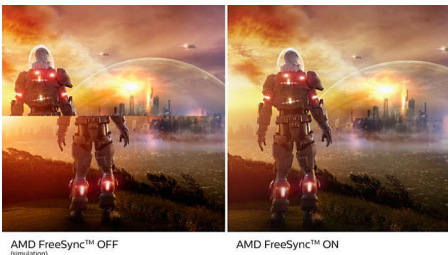

- 프리미엄 소재로 제작되어 섬세한 디자인을 자랑합니다.
- 보다 강렬한 몰입을 위한 곡선형 디스플레이 디자인

편안한 느낌

- 플리커프리 기술로 눈의 피로 감소
- LowBlue 모드로 눈에 편안하게 유지되는 생산성
- 높이 조절이 가능해서 더욱 편안한 인체공학적 설계

PHILIPS

주요 제품

곡선형 디스플레이 디자인

데스크탑 모니터가 제공하는 곡선형 디자인으로 여러분만의 독특한 사용자 경험을 즐겨보세요. 즐겁고 섬세한 몰입 효과를 선사하는 커브드 스크린으로 책상 앞에 앉아 서도 집중력을 유지하실 수 있습니다.

VA 디스플레이

필립스 VA LED 디스플레이는 고급 수직 정렬 기술을 사용해 매우 높은 정적 명암비를 지원함으로써 생생하고 밝은 이미지를 구현합니다. 이 디스플레이는 일반적인 사무 작업을 손쉽게 처리할 수 있는 것은 물론 사진, 웹 브라우징, 동영상, 게임 및 까다로운 그래픽 용도에 특히 적합합니다. 이 제품의 최적화된 픽셀 관리 기술은 176/176 도의 초광폭 시야각을 제공하므로 선명한 이미지를 볼 수 있습니다.

AMD FreeSync™ 프리미엄

뚝뚝 끊기거나 깨진 프레임 중 하나를 선택해야 한다면 게임을 즐길 수 없습니다. AMD FreeSync™ 프리미엄을 통해 게이머들은 최고의 성능으로 부드럽고 끊김이 없

는 최첨단 게임 플레이를 경험할 수 있습니다. 성능 저하, 높은 주사율, 낮은 프레임 비율 보정, 짧은 지연 시간 없이 게임을 즐길 수 있습니다.

165Hz 게이밍