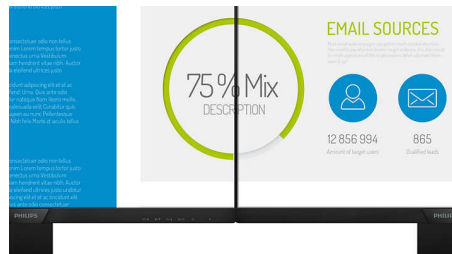

Äärimmäisen ohut reunus

Uusien Philips-näyttöjen reunukset ovat äärimmäisen ohuet, mikä vähentää

häiriötekijöitä ja tarjoaa mahdollisimman suuren kuva-alan. Ohuet reunat sopivat erinomaisesti esimerkiksi peleissä, graafisessa suunnittelussa ja ammattisovelluksissa käytettäviin usean näytön järjestelmiin, joissa ohutreunaisilla näytöillä luodaan yhden suuren näytön vaikutelma.