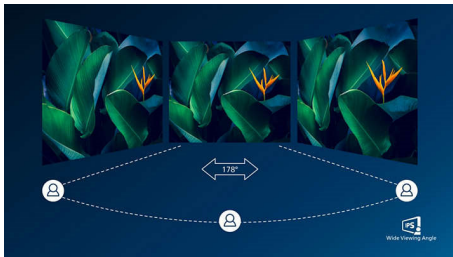

Philips
フル HD 液晶モニター

V Line

24 (23.8 インチ / 60.5 cm 対角)
1920 x 1080 (フル HD)

243V7QJAB

画面の端から端までくっきり 鮮やかな映像

コンパクトかつスリムなデザインで、画面の端から端まで高画質の映像を映し出す、目にやさしいディスプレイです。

お好みの空間にフィットするデザイン

- VESA マウントによる使いやすさの向上

目にやさしい

- 活字を読むのに最適な EasyRead モード
- 目の疲れを軽減するちらつき防止テクノロジー
- 目に優しいローブルーモード

真のマルチメディアを体験

- オーディオ用内蔵スピーカーですっきりした作業環境を
- SmartConnect (DisplayPort、HDMI、VGA 接続)

いつでも鮮明な映像

- リッチブラック (混色の黒) の細部の表示に対応する SmartContrast
- IPS LED ワイド表示テクノロジーで画像と色を正確に表現
- 細部までくっきり再現する 16:9 フル HD ディスプレイ
- 画像設定の最適化が簡単な SmartImage
- 縁が狭く、シームレスな外観

PHILIPS

特長

IPS テクノロジー

IPS ディスプレイは、178/178 度の超広視野角を実現する先進テクノロジーを採用し、ほぼどの角度からでもディスプレイを見ることができます。IPS ディスプレイは、標準的な TN パネルと異なり、画像を鮮やかな色彩でくっきりと表示します。このため、写真、映画、ウェブの閲覧だけでなく、色の正確性や一貫した明るさを常に求める専門用途にも最適です。

16:9 フル HD ディスプレイ

画質は重要です。従来のディスプレイも高品質を提供していますが、期待されているのはそれ以上のものです。このディスプレイは、高性能フル HD 解像度 (1920 x 1080) を備えています。細部までくっきり再現するフル HD に、高輝度で驚異のコントラストにリアルなカラーを組み合わせて、現実さながらの画像が期待できます。

極限まで狭くした縁

フィリップスの新型ディスプレイは、縁を極限まで狭くすることにより視界を邪