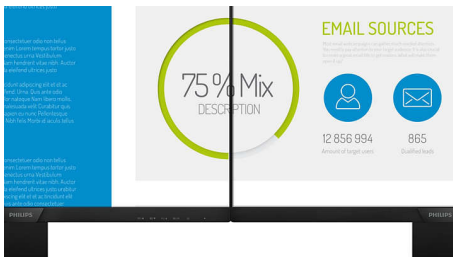

Philips
フル HD 液晶モニター

V Line

24 (23.8 インチ / 60.5 cm 対角)
1920 x 1080 (フル HD)

243V7QJAB

画面の端から端までくっきり 鮮やかな映像

コンパクトかつスリムなデザインで、画面の端から端まで高画質の映像を映し出す、目にやさしいディスプレイです。

お好みの空間にフィットするデザイン

- VESA マウントによる使いやすさの向上

PHILIPS

特長

IPS テクノロジー

IPS ディスプレイは、178/178 度の超広視野角を実現する先進テクノロジーを採用し、ほぼどの角度からでもディスプレイを見ることができます。IPS ディスプレイは、標準的な TN パネルと異なり、画像を鮮やかな色彩でくっきりと表示します。このため、写真、映画、ウェブの閲覧だけでなく、色の正確性や一貫した明るさを常に求める専門用途にも最適です。

16:9 フル HD ディスプレイ

画質は重要です。従来のディスプレイも高品質を提供していますが、期待されているのはそれ以上のものです。このディスプレイは、高性能フル HD 解像度 (1920 x 1080) を備えています。細部までくっきり再現するフル HD に、高輝度で驚異のコントラストにリアルなカラーを組み合わせて、現実さながらの画像が期待できます。

極限まで狭くした縁

フィリップスの新型ディスプレイは、縁を極限まで狭くすることにより視界を邪

フル HD 液晶モニター

V Line 24 (23.8 インチ / 60.5 cm 対角), 1920 x 1080 (フル HD)

仕様

コネクティビティ

- 信号入力: VGA (アナログ), HDMI (デジタル、HDCP), DisplayPort 1.2
- 同期入力: 個別の同期, グリーンで同期
- オーディオ (入/出): PC オーディオ入力, ヘッドホン出力

画像/表示

- パネルサイズ: 23.8 インチ / 60.5 cm
- 縦横比: 16:9
- 液晶パネルの種類: IPS テクノロジー
- バックライトの種類: W-LED システム
- ピクセルピッチ: 0.275 x 0.275 mm
- 最適解像度: 1920 x 1080 @ 60 Hz
- 明るさ: 250 cd/m²
- 表示色数: 約 1677 万色
- コントラスト比 (標準値): 1000:1
- SmartContrast: 10,000,000:1
- 応答時間 (標準値): 4 ミリ秒 (GTG) *
- 表示角度: 178° (横) / 178° (縦), C/R > 10 の場合
- 有効表示領域: 527.04 (横) x 296.46 (縦)
- スキャン周波数: 30 ~ 83kHz (横) / 56 ~ 76Hz (縦)
- sRGB: 有
- Flicker-Free: 有
- ピクセル密度: 93 PPI
- ローブルーモード: 有